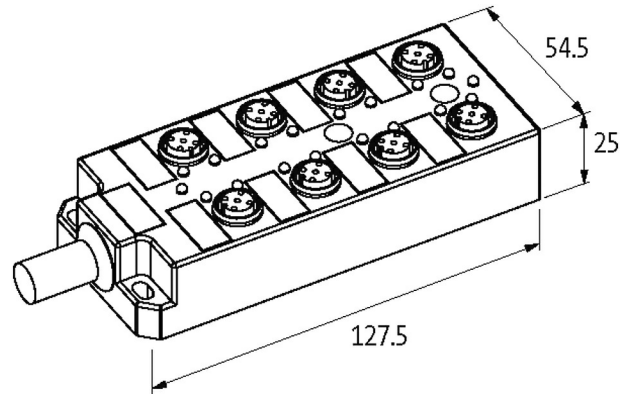

3.0 m

[Link al prodotto](#)

Immagine

## M12 Females 4-pole

Immagine rappresentativa

### Dati tecnici

Tensione d'esercizio	24 V DC
Corrente d'esercizio per contatto	max. 4 A

Corrente totale	max. 12 A
Grado di protezione	IP65, IP67, IP68
Custodia	Plastica custodia
Bloccaggio connettore	Filettatura (M12×1 mm) coppia di serraggio 0.6 Nm) autobloccante

#### Cavi

Numero del cavo	445
N°/diametro del filo	8× 0.5 + 3× 1.0 mm <sup>2</sup>
Valori catena portacavo	2 Mio.
Sollecitazioni in torsione	0.5 Mio. ±180°/m
Colore	nero
Materiale (rivestimento)	PUR (UL/CSA)
Ø esterno	8.3 mm ±5%
raggio di curvatura (fisso)	5× Ø esterno
Raggio di curvatura (mobile)	10× Ø esterno
Range temperatura (fissa)	-40...+80 °C
Range temperatura (mobile)	-40...+60 °C
Certificazioni (cavo)	UL (AWM-Style 20233), CSA