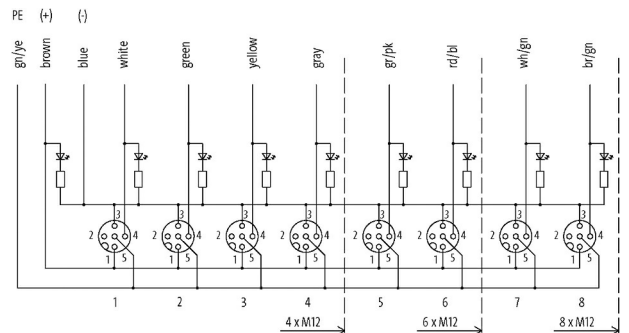

**MVP EXTREME 8xM12 4 poli con cavo**

3m PUR 8x0,5+3x1,0 nero, resist. UV privo di alogeni UL/CSA

Xtreme - Outdoor

Distributori M12, 8 vie

4 poli

con LED per segnali PNP digitali 24 V DC

Altre lunghezze secondo disponibilità.

3.0 m

[Link al prodotto](#)

Immagine

### Dati tecnici

Tensione d'esercizio	24 V DC
Corrente d'esercizio per contatto	max. 4 A

Corrente totale	max. 12 A
Grado di protezione	IP65, IP67, IP68
Custodia	Plastica custodia
Bloccaggio connettore	Filettatura (M12×1 mm) coppia di serraggio 0.6 Nm) autobloccante

#### Cavi

Numero del cavo	445
N°/diametro del filo	8× 0.5 + 3× 1.0 mm <sup>2</sup>
Valori catena portacavo	2 Mio.
Sollecitazioni in torsione	0.5 Mio. ±180°/m
Colore	nero
Materiale (rivestimento)	PUR (UL/CSA)
Ø esterno	8.3 mm ±5%
raggio di curvatura (fisso)	5× Ø esterno
Raggio di curvatura (mobile)	10× Ø esterno
Range temperatura (fissa)	-40...+80 °C
Range temperatura (mobile)	-40...+60 °C
Certificazioni (cavo)	UL (AWM-Style 20233), CSA