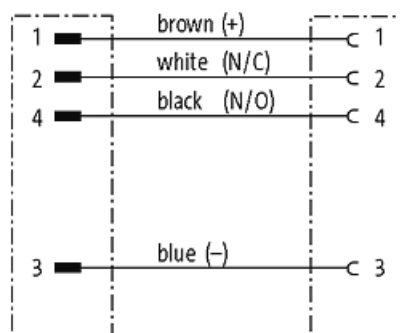

**M12 mas. 0° / M12 fem. 0°**

PUR 4X0,34 nero UL/CSA, robot, c. portacavo 0,6m

[Link al prodotto](#)

Immagine

Male

Female

Immagine rappresentativa

**dati commerciali**

EAN	4048879113014
eClass	27279218
Lotto minimo ordinabile	1
Numero di tariffa doganale	85444290
paese di origine	DE