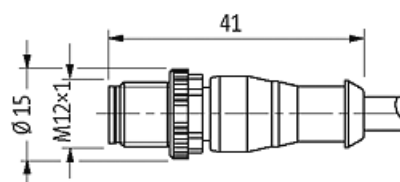

**M12 mas. 0° / M12 fem. 0°**

PUR 4X0,34 nero UL/CSA, robot, c. portacavo 0,6m

[Link al prodotto](#)

Immagine

Male

Female

Immagine rappresentativa

**dati commerciali**