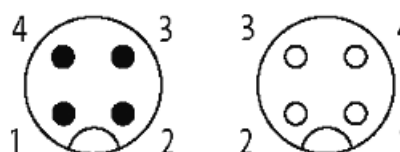

**M12 mas. 0° / M12 fem. 0°**

PUR 4X0,34 nero UL/CSA, robot, c. portacavo 0,6m

[Link al prodotto](#)

Immagine

Male

Female

Immagine rappresentativa

**dati commerciali**