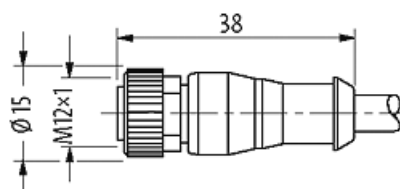

**M12 mas. 0° / M12 fem. 0°**

PUR 4X0,34 nero UL/CSA, robot, c. portacavo 0,6m

[Link al prodotto](#)

Immagine

Male

Female

Immagine rappresentativa

**dati commerciali**