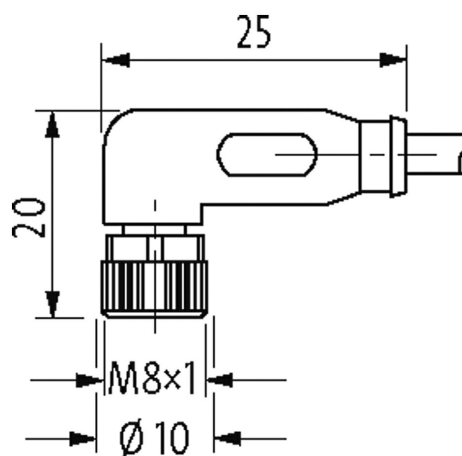

M8 mas. 0° / M8 fem. 90°

PUR 3x0,25 giallo UL/CSA, robot, c. portacavo 5m

Maschio diritto - femmina angolato

M8 - M8, 3/4 poli

pressofusione in zinco, rivestimento di sicurezza

con portatarghetta

Cod. 7005 - M8 Lite - (vite esagonale plastica) su richiesta

[Link al prodotto](#)

Immagine

Immagine rappresentativa

dati commerciali

| | |
|----------------------------|---------------|
| EAN | 4048879513074 |
| eClass | 27279218 |
| Lotto minimo ordinabile | 1 |
| Numero di tariffa doganale | 85444290 |
| paese di origine | DE |