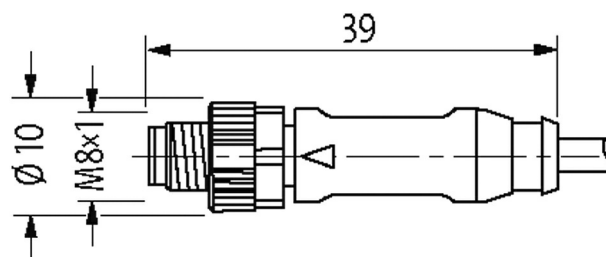

M8 mas. 0° / M8 fem. 90°

PUR 3x0,25 giallo UL/CSA, robot, c. portacavo 5m

Maschio diritto - femmina angolato

M8 - M8, 3/4 poli

pressofusione in zinco, rivestimento di sicurezza

con portatarghetta

Cod. 7005 - M8 Lite - (vite esagonale plastica) su richiesta

[Link al prodotto](#)

Immagine

Immagine rappresentativa

dati commerciali

| | |
|----------------------------|---------------|
| EAN | 4048879513074 |
| eClass | 27279218 |
| Lotto minimo ordinabile | 1 |
| Numero di tariffa doganale | 85444290 |
| paese di origine | DE |