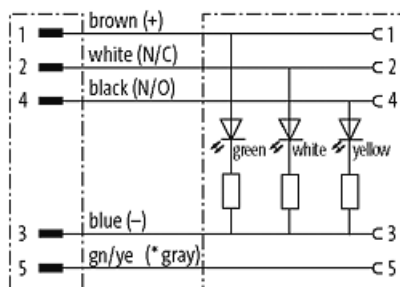

**M12 mas. 0° / M12 fem. 90° LED**

PUR 5X0,34 giallo UL/CSA robot, c. portacavo 5m

Maschio diritto - femmina angolato

Cod. 7005 - M12 Lite - (vite esagonale plastica) su richiesta

M12 - M12, 5 poli

3 × LED (PNP), (NPN) su richiesta

con portatarghetta

pressofusione in zinco, rivestimento di sicurezza

[Link al prodotto](#)

Immagine

(\* for cable type 126, 732, 219, 619)

Male

Female

Immagine rappresentativa