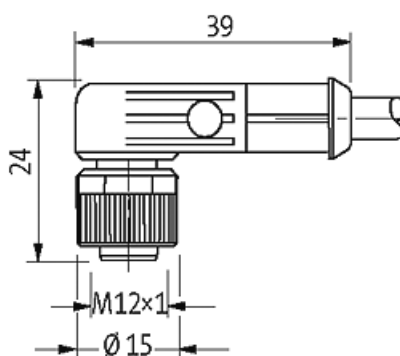

**M12 mas. 0° / M12 fem. 90° LED**

PUR 5X0,34 giallo UL/CSA robot, c. portacavo 5m

Maschio diritto - femmina angolato

Cod. 7005 - M12 Lite - (vite esagonale plastica) su richiesta

M12 - M12, 5 poli

3 × LED (PNP), (NPN) su richiesta

con portatarghetta

pressofusione in zinco, rivestimento di sicurezza

[Link al prodotto](#)

Immagine

(\* for cable type 126, 732, 219, 619)

Male

Female

Immagine rappresentativa