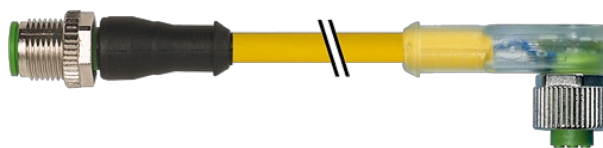

**M12 mas. 0° / M12 fem. 90° LED**

PUR 5X0,34 giallo UL/CSA robot, c. portacavo 5m

Maschio diritto - femmina angolato

Cod. 7005 - M12 Lite - (vite esagonale plastica) su richiesta

M12 - M12, 5 poli

3 × LED (PNP), (NPN) su richiesta

con portatarghetta

pressofusione in zinco, rivestimento di sicurezza

[Link al prodotto](#)

Immagine

(\* for cable type 126, 732, 219, 619)

Male

Female

Immagine rappresentativa