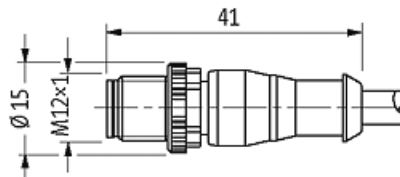

**M12 mas. 0° / M12 fem. 90° LED**

PUR 5X0,34 giallo UL/CSA robot, c. portacavo 5m

Maschio diritto - femmina angolato

Cod. 7005 - M12 Lite - (vite esagonale plastica) su richiesta

M12 - M12, 5 poli

3 × LED (PNP), (NPN) su richiesta

con portatarghetta

pressofusione in zinco, rivestimento di sicurezza

[Link al prodotto](#)

Immagine

(\* for cable type 126, 732, 219, 619)

Male

Female

Immagine rappresentativa