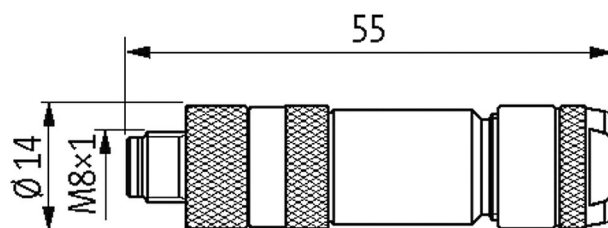

M8 mas. 0° scherm. a cablare m. a vite

3 poli 0,14...0,5mm²

Maschio diritto

M8, 3 poli

schermato

Morsetti a vite

Sezione cavo: 0.14...0.5 mm²

La resistenza agli agenti aggressivi deve essere testata per la singola applicazione. Ulteriori dettagli su richiesta.

[Link al prodotto](#)

Immagine

Male

Immagine rappresentativa

Forma	
Forma	08641
Dati tecnici	
Tensione d'esercizio	max. 60 V
Picco di tensione nominale	1.5 kV
Corrente d'esercizio per contatto	max. 4 A
Gruppo materiale	III
Sezione cavo	0.14...0.5 mm ²
Campo di serraggio (Ø cavo)	4...5.5 mm
Grado di protezione	IP67 a connettore inserito e bloccato (EN 60529)

Categoria sovratensione III

Dati generali

Grado di inquinamento	3
Range temperatura	-40...+85 °C
Materiale (morsetti)	Ottone, dorato
Dimensioni HxLxP	55x14x14 mm

dati commerciali

EAN	4048879224499
eClass	27279221
Lotto minimo ordinabile	1
Numero di tariffa doganale	85366990
paese di origine	DE