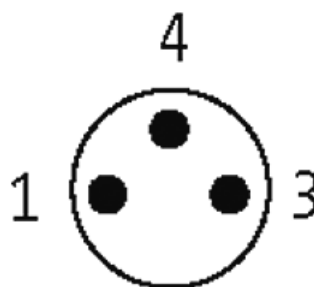

[Link al prodotto](#)

Immagine

Male

Immagine rappresentativa

Forma	
Forma	08641
Dati tecnici	
Tensione d'esercizio	max. 60 V
Picco di tensione nominale	1.5 kV
Corrente d'esercizio per contatto	max. 4 A
Gruppo materiale	III
Sezione cavo	0.14...0.5 mm ²
Campo di serraggio (Ø cavo)	4...5.5 mm
Grado di protezione	IP67 a connettore inserito e bloccato (EN 60529)

Categoria sovratensione III

Dati generali

Grado di inquinamento	3
Range temperatura	-40...+85 °C
Materiale (morsetti)	Ottone, dorato
Dimensioni HxLxP	55x14x14 mm

dati commerciali

EAN	4048879224499
eClass	27279221
Lotto minimo ordinabile	1
Numero di tariffa doganale	85366990
paese di origine	DE