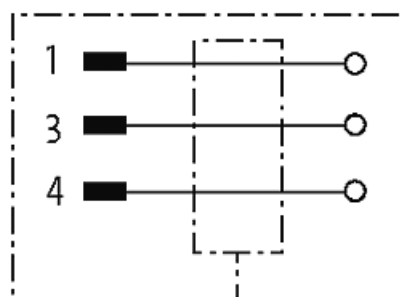

M8 mas. 0° scherm. a cablare m. a vite

3 poli 0,14...0,5mm²

Maschio diritto

M8, 3 poli

schermato

Morsetti a vite

Sezione cavo: 0.14...0.5 mm²

La resistenza agli agenti aggressivi deve essere testata per la singola applicazione. Ulteriori dettagli su richiesta.

[Link al prodotto](#)

Immagine

Male

Immagine rappresentativa

Forma	
Forma	08641
Dati tecnici	
Tensione d'esercizio	max. 60 V
Picco di tensione nominale	1.5 kV
Corrente d'esercizio per contatto	max. 4 A
Gruppo materiale	III
Sezione cavo	0.14...0.5 mm ²
Campo di serraggio (Ø cavo)	4...5.5 mm
Grado di protezione	IP67 a connettore inserito e bloccato (EN 60529)

Categoria sovratensione III

Dati generali

Grado di inquinamento	3
Range temperatura	-40...+85 °C
Materiale (morsetti)	Ottone, dorato
Dimensioni HxLxP	55x14x14 mm

dati commerciali

EAN	4048879224499
eClass	27279221
Lotto minimo ordinabile	1
Numero di tariffa doganale	85366990
paese di origine	DE