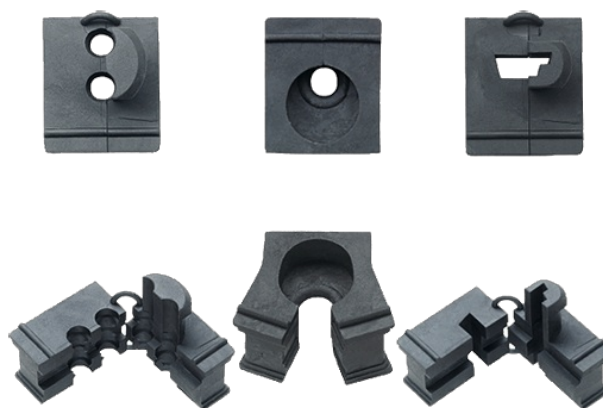

Modlink MSDD passaparete per armadio el.

KDT/ZE 2x5 (guarnizione doppia)

Passacavi speciali
per 2 cavi (Ø 5 mm)
Vendibile solo in confezioni

[Link al prodotto](#)

Immagine

Immagine rappresentativa

dati commerciali