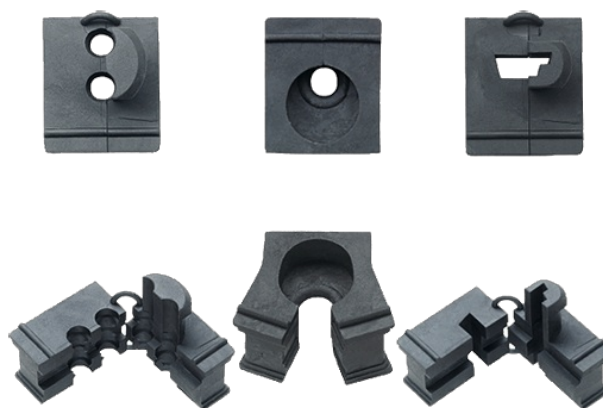

**Modlink MSDD passaparete per armadio el.**

KDT/ZE 2xASI

Passacavi speciali  
per 2 cavi AS-Interface  
Vendibile solo in confezioni

[Link al prodotto](#)

Immagine

Immagine rappresentativa

**dati commerciali**