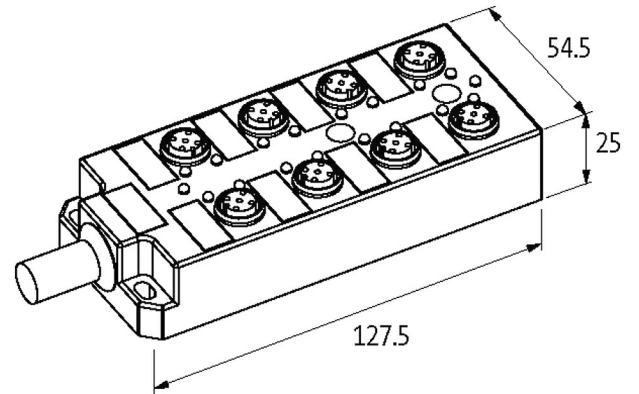

**MVP xtreme 8xM12, 4-pol, feste Ltg.**

3m PUR, 8x0.5+2x1.0, sw, UV-best., halogenfr., UL/CSA

Xtreme - Outdoor

Répartiteur M12, 8 voies

4 pôles

avec LED pour signaux PNP logiques 24 V DC

Longueurs de câble différentes livrables sur demande.

3.0 m

[Lien vers le produit](#)

Illustration

## M12 Females 4-pole

Photo non contractuelle

### Caractéristiques techniques

Tension de service	24 V DC
Courant de service par contact	max. 4 A

Courant total	max. 12 A
Degré de protection	IP65, IP67, IP68
Coffret	Boîtier en plastique
Verrouillage des emplacements	Filetage (M12×1 mm) couple de serrage recommandé 0.6 Nm, autobloquant