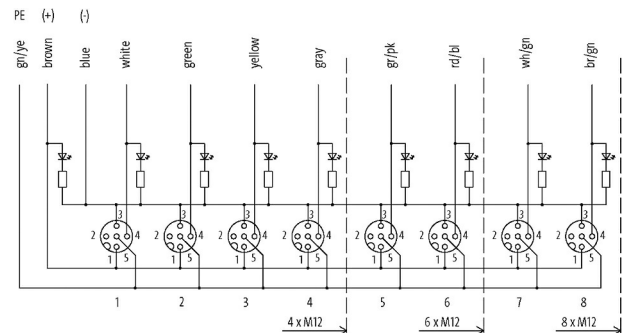

**MVP xtreme 8xM12, 4-pol, feste Ltg.**

3m PUR, 8x0.5+2x1.0, sw, UV-best., halogenfr., UL/CSA

Xtreme - Outdoor

Répartiteur M12, 8 voies

4 pôles

avec LED pour signaux PNP logiques 24 V DC

Longueurs de câble différentes livrables sur demande.

3.0 m

[Lien vers le produit](#)

Illustration

### Caractéristiques techniques

Tension de service	24 V DC
Courant de service par contact	max. 4 A

Courant total	max. 12 A
Degré de protection	IP65, IP67, IP68
Coffret	Boîtier en plastique
Verrouillage des emplacements	Filetage (M12×1 mm) couple de serrage recommandé 0.6 Nm, autobloquant

#### Câbles

Numéro de câble	445
No./section des conducteurs	8× 0.5 + 3× 1.0 mm <sup>2</sup>
Chaînes porte-câbles	2 Mio.
Contrainte due à la torsion	0.5 Mio. ±180°/m
Couleur de gaine	noir
Matériel (gaine)	PUR (UL/CSA)
Ø extérieur	8.3 mm ±5%
Rayon de flexion (fixe)	5× Ø ext.
Rayon de flexion (en mouvement)	10× Ø ext.
Plage de températures (fixe)	-40...+80 °C
Plage de températures (mobile)	-40...+60 °C
Homologation (câble)	UL (AWM-Style 20233), CSA