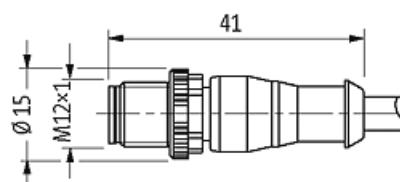

M12 St. ger. auf M12 Bu. ger.

PUR-OB 4x0,34 schwarz 1,0m

[Lien vers le produit](#)

Illustration

Male

Female

Photo non contractuelle

données commerciales