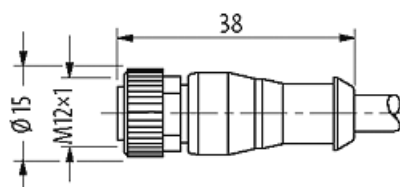

M12 St. ger. auf M12 Bu. ger.

PUR-OB 4x0,34 schwarz 1,0m

[Lien vers le produit](#)

Illustration

Male

Female

Photo non contractuelle

données commerciales