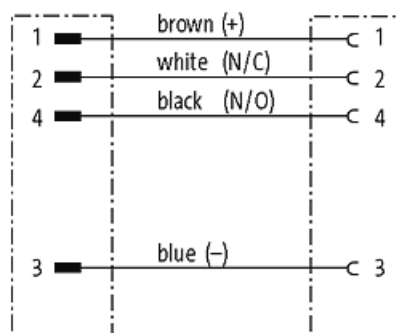

M12 St. ger. auf M12 Bu. ger.

PUR-OB 4x0,34 schwarz 1,0m

[Lien vers le produit](#)

Illustration

Male

Female

Photo non contractuelle

données commerciales