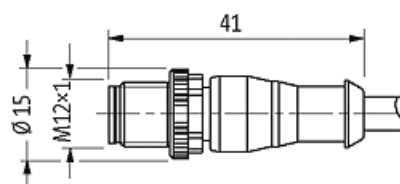

**M12 St. ger. auf M12 Bu. ger.**

PUR-OB 4x0,34 schwarz 0,6m

[Lien vers le produit](#)

Illustration

Male

Female

Photo non contractuelle

données commerciales