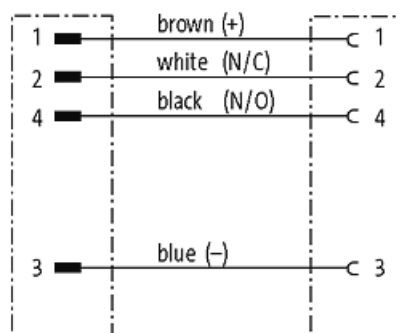

**M12 St. ger. auf M12 Bu. ger.**

PUR-OB 4x0,34 schwarz 0,6m

[Lien vers le produit](#)

Illustration

Male

Female

Photo non contractuelle

données commerciales