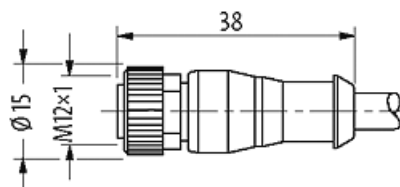

**M12 St. ger. auf M12 Bu. ger.**

PUR-OB 4x0,34 schwarz 0,6m

[Lien vers le produit](#)

Illustration

Male

Female

Photo non contractuelle

données commerciales