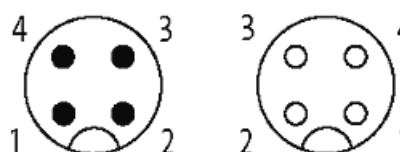

**M12 St. ger. auf M12 Bu. ger.**

PUR-OB 4x0,34 schwarz 0,6m

[Lien vers le produit](#)

Illustration

Male

Female

Photo non contractuelle

données commerciales