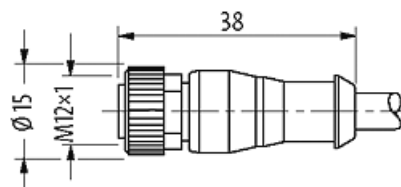

**M12 MALE 0° / M12 FEMALE 0°**

PUR 4X0.34 black UL/CSA, ROBOT, drag ch 1m

[Enlace al producto](#)**Ilustración**

Male

Female

El producto puede diferir de la imagen

**Datos comerciales**

EAN	4048879113007
eClass	27279218
Número de tarifa arancelaria	85444290
País de origen	DE
Unidad de embalaje	1