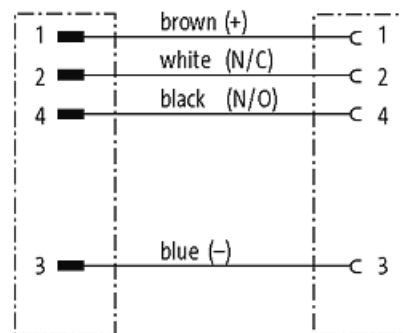

**M12 MALE 0° / M12 FEMALE 0°**

PUR 4X0.34 black UL/CSA, ROBOT, drag ch 1m

[Enlace al producto](#)**Ilustración**

Male

Female

El producto puede diferir de la imagen

**Datos comerciales**

EAN	4048879113007
eClass	27279218
Número de tarifa arancelaria	85444290
País de origen	DE
Unidad de embalaje	1