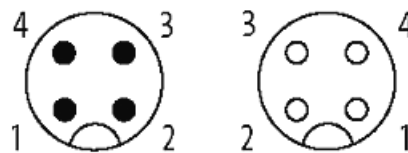

**M12 MALE 0° / M12 FEMALE 0°**

PUR 4X0.34 black UL/CSA, ROBOT, drag ch 1m

[Enlace al producto](#)**Ilustración**

Male

Female

El producto puede diferir de la imagen

**Datos comerciales**

EAN	4048879113007
eClass	27279218
Número de tarifa arancelaria	85444290
País de origen	DE
Unidad de embalaje	1