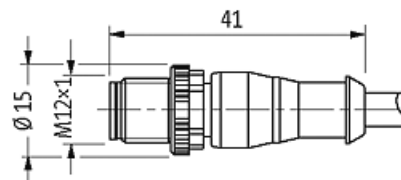

**M12 MALE 0° / M12 FEMALE 0°**

PUR 4X0.34 black UL/CSA, ROBOT, drag ch 1m

[Enlace al producto](#)**Ilustración**

Male

Female

El producto puede diferir de la imagen

**Datos comerciales**

EAN	4048879113007
eClass	27279218
Número de tarifa arancelaria	85444290
País de origen	DE
Unidad de embalaje	1