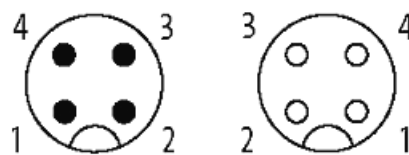

**M12 MALE 0° / M12 FEMALE 0°**

PUR 4X0.34 black UL/CSA, ROBOT, drag ch 0.6m

[Enlace al producto](#)**Ilustración**

Male

Female

El producto puede diferir de la imagen

**Datos comerciales**

EAN	4048879113014
eClass	27279218
Número de tarifa arancelaria	85444290
País de origen	DE
Unidad de embalaje	1