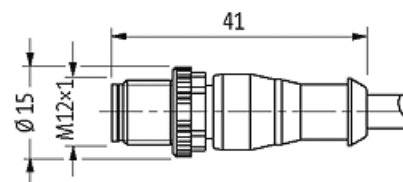

**M12 MALE 0° / M12 FEMALE 0°**

PUR 4X0.34 black UL/CSA, ROBOT, drag ch 0.6m

[Enlace al producto](#)**Ilustración**

Male

Female

El producto puede diferir de la imagen

**Datos comerciales**

EAN	4048879113014
eClass	27279218
Número de tarifa arancelaria	85444290
País de origen	DE
Unidad de embalaje	1