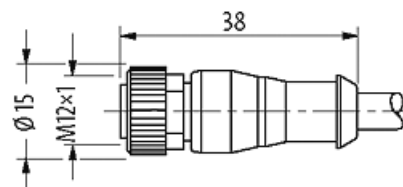

**M12 MALE 0° / M12 FEMALE 0°**

PUR 4X0.34 black UL/CSA, ROBOT, drag ch 0.6m

[Enlace al producto](#)**Ilustración**

Male

Female

El producto puede diferir de la imagen

**Datos comerciales**

EAN	4048879113014
eClass	27279218
Número de tarifa arancelaria	85444290
País de origen	DE
Unidad de embalaje	1