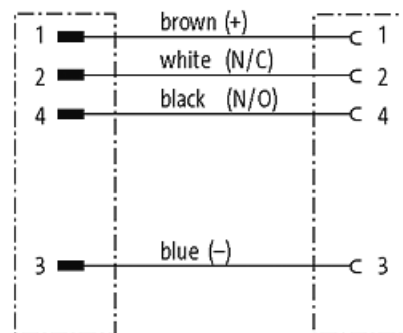

**M12 MALE 0° / M12 FEMALE 0°**

PUR 4X0.34 black UL/CSA, ROBOT, drag ch 0.6m

[Enlace al producto](#)**Ilustración**

Male

Female

El producto puede diferir de la imagen

**Datos comerciales**

EAN	4048879113014
eClass	27279218
Número de tarifa arancelaria	85444290
País de origen	DE
Unidad de embalaje	1