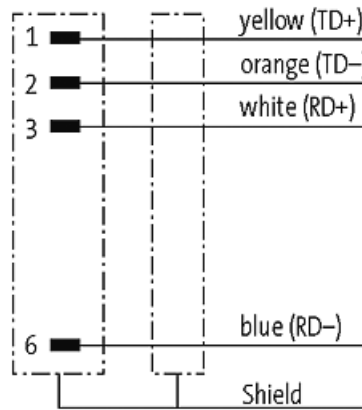

### **Push Pull RJ45 with cable, Profinet**

PUR 2x2xAWG22 shielded gn UL/CSA 7,5m

Macho recto

RJ45PP, 4-polos

apantallado

Push Pull

Otras longitudes bajo demanda.

Carcasas de plástico con resistencia óptima contra elementos químicos y aceites

### **[Enlace al producto](#)**

**Ilustración**

Height: 22 mm

Male

6 321

El producto puede diferir de la imagen

**Homologaciones**

\* solo para cables con normativa UL/CSA

**Más información**

Forma	
Forma	99631
Datos técnicos	
Voltaje de funcionamiento	max. 60 V DC
voltaje operativo (solo UL listed)	max. 30 V DC
Corriente de trabajo por contacto	max. 1.76 A
Grupo de material	IEC 60664-1, category I
Cierre de las vías	Push Pull
Protección	IP65 y IP67 en estado enchufado y atornillado (EN 60529)
Características generales	
Grado de contaminación	3
Rango de temperatura	-25...+85 °C
Cables	
N°/diámetro de hilos	2× 2× AWG22/7 (0.355)
Aislamiento del cable	PE (bl, am, az, na)
Color de la cubierta	verde
Material (cubierta)	PUR (UL/CSA)
Ø exterior del cable	6.7 mm ±5%
Radio de curvatura (móvil)	12× Ø exterior
Rango de temperatura (fijo)	-40...+80 °C
Rango de temperatura (móvil)	-30...+70 °C
Identificación de cable	794
Homologación (cable)	UL (AWM-Style 20233/10578), CSA; CE
Peso del cable [G/m]	75,87
Material (cable)	Cable Cu, pelado
resistencia (principal)	max. 55 Ω/km (20 °C)
Fabricación (cable)	7× 0.254 mm
Diámetro (cable)	2× 2× AWG22/7 (0.355)
AWG	similar a AWG 22
Material (aislamiento de cable)	PE
Cable-Ø incl. Aislamiento	1.55 mm ±5%
Color/numeración de cables	bl, am, az, na
Apantallado	sí
	min. 85%
Material (cubierta)	PUR
Ø exterior (cubierta)	6.7 mm ±5%
Color (cubierta)	verde
resistencia química	buena resistencia a aceites, gasolina y productos químicos
Resistencia térmica	retardante a la llama
Tensión nominal	300 V
Rango de temperatura (fijo)	-40...+80 °C
Rango de temperatura (móvil)	-30...+70 °C
radio de curvatura (fijo)	6× Ø exterior
Radio de curvatura (móvil)	12× Ø exterior