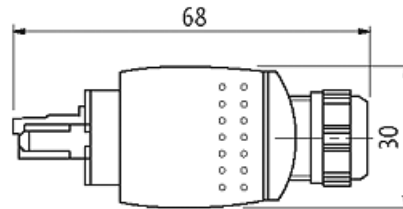

### **Push Pull RJ45 with cable, Profinet**

PUR 2x2xAWG22 shielded gn UL/CSA 7,5m

Macho recto

RJ45PP, 4-polos

apantallado

Push Pull

Otras longitudes bajo demanda.

Carcasas de plástico con resistencia óptima contra elementos químicos y aceites

### **[Enlace al producto](#)**

**Ilustración**

Height: 22 mm

Male

6 321

El producto puede diferir de la imagen

**Homologaciones**

\* solo para cables con normativa UL/CSA

**Más información**

Forma	
Forma	99631
Datos técnicos	
Voltaje de funcionamiento	max. 60 V DC
voltaje operativo (solo UL listed)	max. 30 V DC
Corriente de trabajo por contacto	max. 1.76 A
Grupo de material	IEC 60664-1, category I
Cierre de las vías	Push Pull
Protección	IP65 y IP67 en estado enchufado y atornillado (EN 60529)
Características generales	
Grado de contaminación	3
Rango de temperatura	-25...+85 °C
Cables	
N°/diámetro de hilos	2× 2× AWG22/7 (0.355)
Aislamiento del cable	PE (bl, am, az, na)
Color de la cubierta	verde
Material (cubierta)	PUR (UL/CSA)
Ø exterior del cable	6.7 mm ±5%
Radio de curvatura (móvil)	12× Ø exterior
Rango de temperatura (fijo)	-40...+80 °C
Rango de temperatura (móvil)	-30...+70 °C
Identificación de cable	794
Homologación (cable)	UL (AWM-Style 20233/10578), CSA; CE
Peso del cable [G/m]	75,87
Material (cable)	Cable Cu, pelado
resistencia (principal)	max. 55 Ω/km (20 °C)
Fabricación (cable)	7× 0.254 mm
Diámetro (cable)	2× 2× AWG22/7 (0.355)
AWG	similar a AWG 22
Material (aislamiento de cable)	PE
Cable-Ø incl. Aislamiento	1.55 mm ±5%
Color/numeración de cables	bl, am, az, na
Apantallado	sí
	min. 85%
Material (cubierta)	PUR
Ø exterior (cubierta)	6.7 mm ±5%
Color (cubierta)	verde
resistencia química	buena resistencia a aceites, gasolina y productos químicos
Resistencia térmica	retardante a la llama
Tensión nominal	300 V
Rango de temperatura (fijo)	-40...+80 °C
Rango de temperatura (móvil)	-30...+70 °C
radio de curvatura (fijo)	6× Ø exterior
Radio de curvatura (móvil)	12× Ø exterior