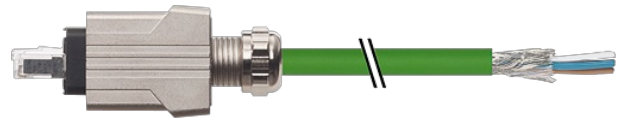

### **Push Pull RJ45 with cable, Profinet**

PUR 2x2xAWG22 shielded gn UL/CSA 7,5m

Macho recto

RJ45PP, 4-polos

apantallado

Push Pull

Otras longitudes bajo demanda.

Carcasas de plástico con resistencia óptima contra elementos químicos y aceites

### **[Enlace al producto](#)**

**Ilustración**

Height: 22 mm

Male

6 321

El producto puede diferir de la imagen

**Homologaciones**

\* solo para cables con normativa UL/CSA

**Más información**

Forma	
Forma	99631
Datos técnicos	
Voltaje de funcionamiento	max. 60 V DC
voltaje operativo (solo UL listed)	max. 30 V DC
Corriente de trabajo por contacto	max. 1.76 A
Grupo de material	IEC 60664-1, category I
Cierre de las vías	Push Pull
Protección	IP65 y IP67 en estado enchufado y atornillado (EN 60529)
Características generales	
Grado de contaminación	3
Rango de temperatura	-25...+85 °C
Cables	
N°/diámetro de hilos	2× 2× AWG22/7 (0.355)
Aislamiento del cable	PE (bl, am, az, na)
Color de la cubierta	verde
Material (cubierta)	PUR (UL/CSA)
Ø exterior del cable	6.7 mm ±5%
Radio de curvatura (móvil)	12× Ø exterior
Rango de temperatura (fijo)	-40...+80 °C
Rango de temperatura (móvil)	-30...+70 °C
Identificación de cable	794
Homologación (cable)	UL (AWM-Style 20233/10578), CSA; CE
Peso del cable [G/m]	75,87
Material (cable)	Cable Cu, pelado
resistencia (principal)	max. 55 Ω/km (20 °C)
Fabricación (cable)	7× 0.254 mm
Diámetro (cable)	2× 2× AWG22/7 (0.355)
AWG	similar a AWG 22
Material (aislamiento de cable)	PE
Cable-Ø incl. Aislamiento	1.55 mm ±5%
Color/numeración de cables	bl, am, az, na
Apantallado	sí
	min. 85%
Material (cubierta)	PUR
Ø exterior (cubierta)	6.7 mm ±5%
Color (cubierta)	verde
resistencia química	buena resistencia a aceites, gasolina y productos químicos
Resistencia térmica	retardante a la llama
Tensión nominal	300 V
Rango de temperatura (fijo)	-40...+80 °C
Rango de temperatura (móvil)	-30...+70 °C
radio de curvatura (fijo)	6× Ø exterior
Radio de curvatura (móvil)	12× Ø exterior