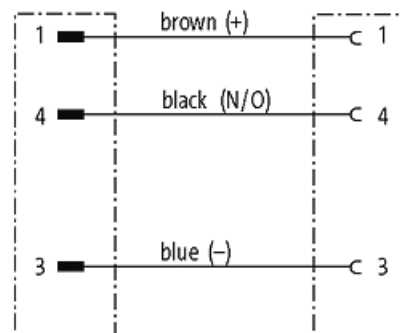

M8 male 90° / M8 female 0°

PUR 3x0.25 bk UL/CSA+robot+drag chain 0,4m

Macho acodado a hembra recta

M8 - M8, 3-polos

Fundición inyectada, tapa de seguridad recubierta con cubierta de cable

Art. 7005 - M8 Lite (tornillo hexagonal de plástico) bajo pedido

[Enlace al producto](#)**Ilustración**

Male

Female

El producto puede diferir de la imagen

Datos comerciales

EAN	4048879310574
eClass	27279218
Número de tarifa arancelaria	85444290
País de origen	DE
Unidad de embalaje	1