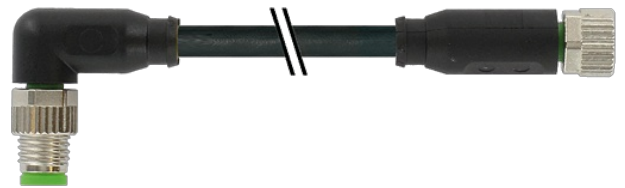

M8 male 90° / M8 female 0°

PUR 3x0.25 bk UL/CSA+robot+drag chain 0,4m

Macho acodado a hembra recta

M8 - M8, 3-polos

Fundición inyectada, tapa de seguridad recubierta con cubierta de cable

Art. 7005 - M8 Lite (tornillo hexagonal de plástico) bajo pedido

[Enlace al producto](#)**Ilustración**

Male

Female

El producto puede diferir de la imagen

Datos comerciales

EAN	4048879310574
eClass	27279218
Número de tarifa arancelaria	85444290
País de origen	DE
Unidad de embalaje	1