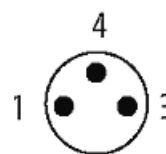

M8 male 90° / M8 female 0°

PUR 3x0.25 bk UL/CSA+robot+drag chain 0,4m

Macho acodado a hembra recta

M8 - M8, 3-polos

Fundición inyectada, tapa de seguridad recubierta con cubierta de cable

Art. 7005 - M8 Lite (tornillo hexagonal de plástico) bajo pedido

[Enlace al producto](#)**Ilustración**

Male

Female

El producto puede diferir de la imagen

Datos comerciales

EAN	4048879310574
eClass	27279218
Número de tarifa arancelaria	85444290
País de origen	DE
Unidad de embalaje	1