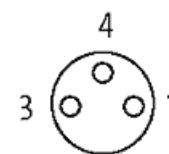

M8 male 90° / M8 female 0°

PUR 3x0.25 bk UL/CSA+robot+drag chain 0,4m

Macho acodado a hembra recta

M8 - M8, 3-polos

Fundición inyectada, tapa de seguridad recubierta con cubierta de cable

Art. 7005 - M8 Lite (tornillo hexagonal de plástico) bajo pedido

[Enlace al producto](#)**Ilustración**

Male

Female

El producto puede diferir de la imagen

Datos comerciales

EAN	4048879310574
eClass	27279218
Número de tarifa arancelaria	85444290
País de origen	DE
Unidad de embalaje	1