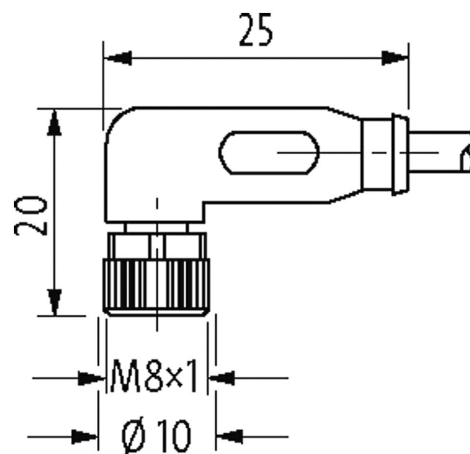

M8 male 0° / M8 female 90°

PUR 3x0.25 ye UL/CSA+robot+drag chain 5m

Macho recto - hembra acodada

M8 - M8, 3/4 polos

Fundición inyectada, tapa de seguridad recubierta con cubierta de cable

Art. 7005 - M8 Lite (tornillo hexagonal de plástico) bajo pedido

[Enlace al producto](#)**Ilustración**

El producto puede diferir de la imagen

Datos comerciales

EAN	4048879513074
eClass	27279218
Número de tarifa arancelaria	85444290
País de origen	DE
Unidad de embalaje	1