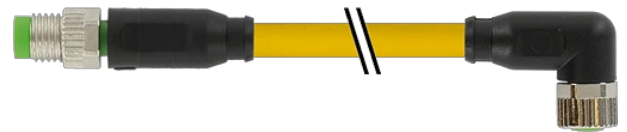

M8 male 0° / M8 female 90°

PUR 3x0.25 ye UL/CSA+robot+drag chain 5m

Macho recto - hembra acodada

M8 - M8, 3/4 polos

Fundición inyectada, tapa de seguridad recubierta con cubierta de cable

Art. 7005 - M8 Lite (tornillo hexagonal de plástico) bajo pedido

[Enlace al producto](#)

Ilustración

El producto puede diferir de la imagen

Datos comerciales

EAN	4048879513074
eClass	27279218
Número de tarifa arancelaria	85444290
País de origen	DE
Unidad de embalaje	1