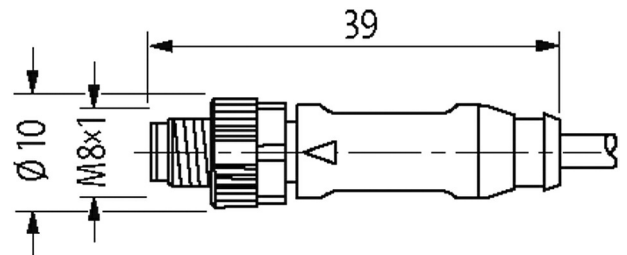

M8 male 0° / M8 female 90°

PUR 3x0.25 ye UL/CSA+robot+drag chain 5m

Macho recto - hembra acodada

M8 - M8, 3/4 polos

Fundición inyectada, tapa de seguridad recubierta con cubierta de cable

Art. 7005 - M8 Lite (tornillo hexagonal de plástico) bajo pedido

[Enlace al producto](#)**Ilustración**

El producto puede diferir de la imagen

Datos comerciales

EAN	4048879513074
eClass	27279218
Número de tarifa arancelaria	85444290
País de origen	DE
Unidad de embalaje	1