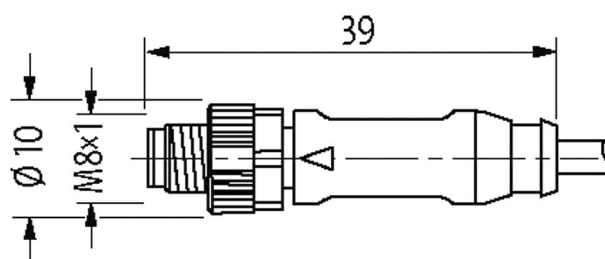

M8 male 0° / M8 female 0°

PUR 3x0.25 bk UL/CSA+robot+drag chain 4m

Macho recto a hembra recta

M8 - M8, 3-polos

Fundición inyectada, tapa de seguridad recubierta con cubierta de cable

Art. 7005 - M12 Lite (tornillo hexagonal de plástico) bajo pedido

[Enlace al producto](#)**Ilustración**

Male

Female

El producto puede diferir de la imagen

Datos comerciales

EAN	4048879362788
eClass	27279218
Número de tarifa arancelaria	85444290
País de origen	DE
Unidad de embalaje	1