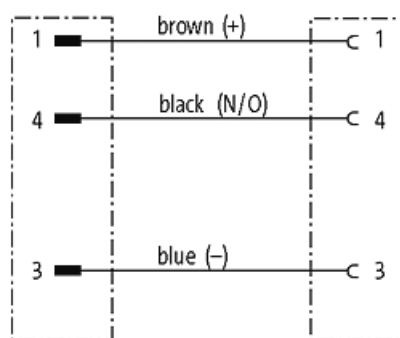

M8 male 0° / M8 female 0°

PUR 3x0.25 bk UL/CSA+robot+drag chain 4m

Macho recto a hembra recta

M8 - M8, 3-polos

Fundición inyectada, tapa de seguridad recubierta con cubierta de cable

Art. 7005 - M12 Lite (tornillo hexagonal de plástico) bajo pedido

[Enlace al producto](#)**Ilustración**

Male

Female

El producto puede diferir de la imagen

Datos comerciales

EAN	4048879362788
eClass	27279218
Número de tarifa arancelaria	85444290
País de origen	DE
Unidad de embalaje	1