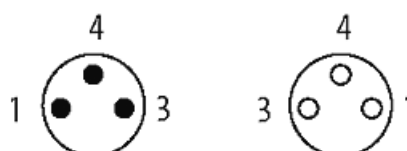

M8 male 0° / M8 female 0°

PUR 3x0.25 bk UL/CSA+robot+drag chain 4m

Macho recto a hembra recta

M8 - M8, 3-polos

Fundición inyectada, tapa de seguridad recubierta con cubierta de cable

Art. 7005 - M12 Lite (tornillo hexagonal de plástico) bajo pedido

[Enlace al producto](#)**Ilustración**

Male

Female

El producto puede diferir de la imagen

Datos comerciales

EAN	4048879362788
eClass	27279218
Número de tarifa arancelaria	85444290
País de origen	DE
Unidad de embalaje	1