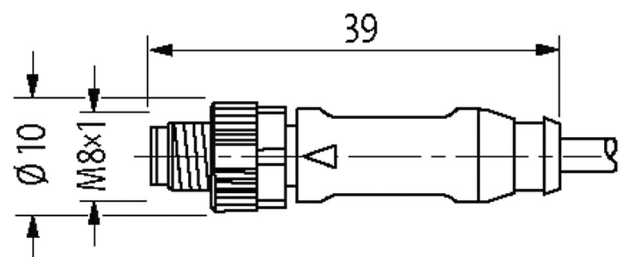

**M8 male 0° / M8 female 0°**

PUR 3x0.25 bk UL/CSA+robot+drag chain 0,7m

Macho recto a hembra recta

M8 - M8, 3-polos

Fundición inyectada, tapa de seguridad recubierta con cubierta de cable

Art. 7005 - M12 Lite (tornillo hexagonal de plástico) bajo pedido

[Enlace al producto](#)**Ilustración**

Male

Female

El producto puede diferir de la imagen

**Datos comerciales**

EAN	4048879651608
eClass	27279218
Número de tarifa arancelaria	85444290
País de origen	DE
Unidad de embalaje	1