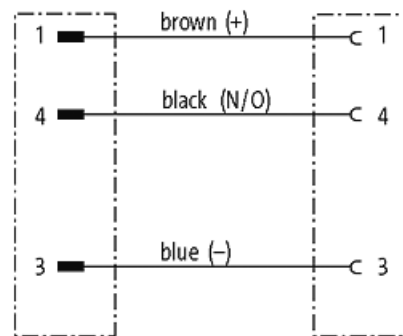

**M8 male 0° / M8 female 0°**

PUR 3x0.25 bk UL/CSA+robot+drag chain 0,7m

Macho recto a hembra recta

M8 - M8, 3-polos

Fundición inyectada, tapa de seguridad recubierta con cubierta de cable

Art. 7005 - M12 Lite (tornillo hexagonal de plástico) bajo pedido

[Enlace al producto](#)**Ilustración**

Male

Female

El producto puede diferir de la imagen

**Datos comerciales**

EAN	4048879651608
eClass	27279218
Número de tarifa arancelaria	85444290
País de origen	DE
Unidad de embalaje	1