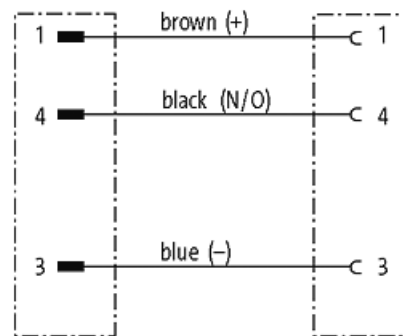

M8 male 0° / M8 female 0°

PUR 3x0.25 gy UL/CSA+robot+drag chain 10m

Macho recto a hembra recta

M8 - M8, 3-polos

Fundición inyectada, tapa de seguridad recubierta con cubierta de cable

Art. 7005 - M12 Lite (tornillo hexagonal de plástico) bajo pedido

[Enlace al producto](#)**Ilustración**

Male

Female

El producto puede diferir de la imagen

Datos comerciales

EAN	4048879455015
eClass	27279218
Número de tarifa arancelaria	85444290
País de origen	DE
Unidad de embalaje	1