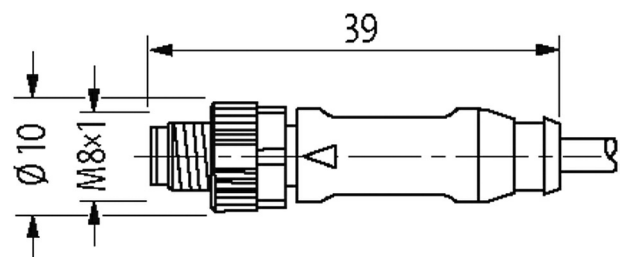

M8 male 0° / M8 female 0°

PUR 3x0.25 gy UL/CSA+robot+drag chain 10m

Macho recto a hembra recta

M8 - M8, 3-polos

Fundición inyectada, tapa de seguridad recubierta con cubierta de cable

Art. 7005 - M12 Lite (tornillo hexagonal de plástico) bajo pedido

[Enlace al producto](#)**Ilustración**

Male

Female

El producto puede diferir de la imagen

Datos comerciales

EAN	4048879455015
eClass	27279218
Número de tarifa arancelaria	85444290
País de origen	DE
Unidad de embalaje	1