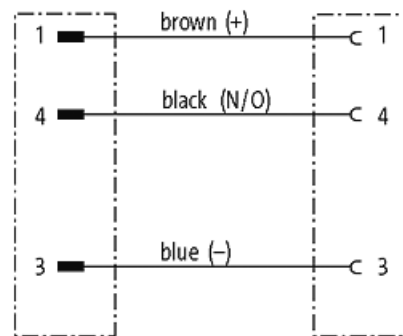

**M8 male 0° / M8 female 0°**

PUR 3x0.25 gy UL/CSA+robot+drag chain 7,5m

Macho recto a hembra recta

M8 - M8, 3-polos

Fundición inyectada, tapa de seguridad recubierta con cubierta de cable

Art. 7005 - M12 Lite (tornillo hexagonal de plástico) bajo pedido

[Enlace al producto](#)**Ilustración**

Male

Female

El producto puede diferir de la imagen

**Datos comerciales**

EAN	4048879439077
eClass	27279218
Número de tarifa arancelaria	85444290
País de origen	DE
Unidad de embalaje	1