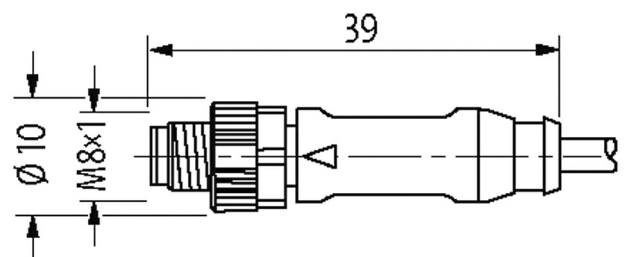

**M8 male 0° / M8 female 0°**

PUR 3x0.25 gy UL/CSA+robot+drag chain 7,5m

Macho recto a hembra recta

M8 - M8, 3-polos

Fundición inyectada, tapa de seguridad recubierta con cubierta de cable

Art. 7005 - M12 Lite (tornillo hexagonal de plástico) bajo pedido

[Enlace al producto](#)**Ilustración**

Male

Female

El producto puede diferir de la imagen

**Datos comerciales**

EAN	4048879439077
eClass	27279218
Número de tarifa arancelaria	85444290
País de origen	DE
Unidad de embalaje	1