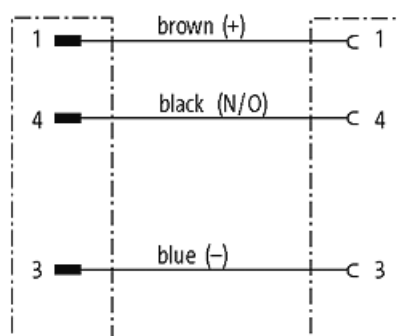

M8 male 0° / M8 female 0°

PUR 3x0.25 ye UL/CSA+robot+drag chain 1,2m

Macho recto a hembra recta

M8 - M8, 3-polos

Fundición inyectada, tapa de seguridad recubierta con cubierta de cable

Art. 7005 - M12 Lite (tornillo hexagonal de plástico) bajo pedido

[Enlace al producto](#)**Ilustración**

Male

Female

El producto puede diferir de la imagen

Datos comerciales

EAN	4048879680400
eClass	27279218
Número de tarifa arancelaria	85444290
País de origen	DE
Unidad de embalaje	1