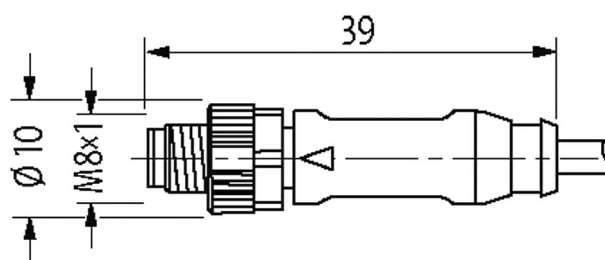

M8 male 0° / M8 female 0°

PUR 3x0.25 ye UL/CSA+robot+drag chain 1,2m

Macho recto a hembra recta

M8 - M8, 3-polos

Fundición inyectada, tapa de seguridad recubierta con cubierta de cable

Art. 7005 - M12 Lite (tornillo hexagonal de plástico) bajo pedido

[Enlace al producto](#)**Ilustración**

Male

Female

El producto puede diferir de la imagen

Datos comerciales

EAN	4048879680400
eClass	27279218
Número de tarifa arancelaria	85444290
País de origen	DE
Unidad de embalaje	1