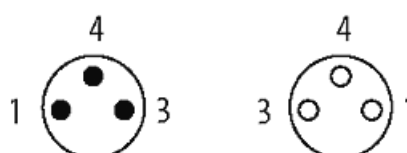

M8 male 0° / M8 female 0°

PUR 3x0.25 ye UL/CSA+robot+drag chain 1,2m

Macho recto a hembra recta

M8 - M8, 3-polos

Fundición inyectada, tapa de seguridad recubierta con cubierta de cable

Art. 7005 - M12 Lite (tornillo hexagonal de plástico) bajo pedido

[Enlace al producto](#)**Ilustración**

Male

Female

El producto puede diferir de la imagen

Datos comerciales

EAN	4048879680400
eClass	27279218
Número de tarifa arancelaria	85444290
País de origen	DE
Unidad de embalaje	1