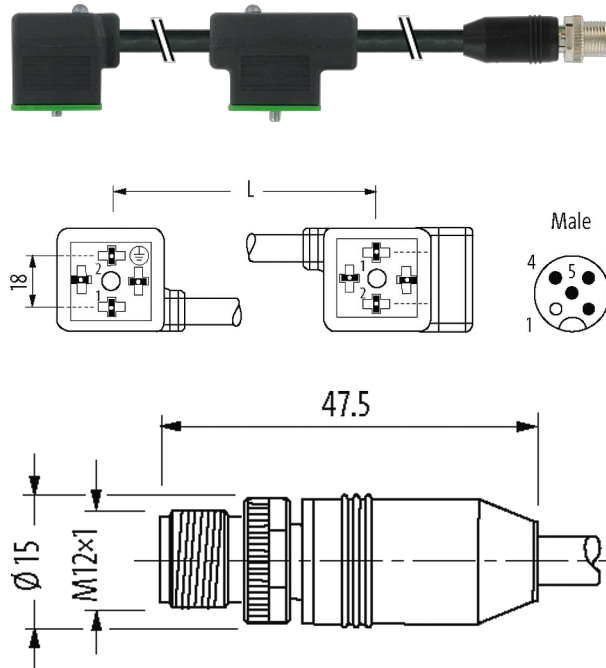

M12 MALE 0° +CABLE / MSUD DOUBLE VALVE PLUG 18MM

PUR 4X0.75 black UL/CSA, drag ch 5m

[Enlace al producto](#)**Ilustración**

El producto puede diferir de la imagen

Datos comerciales

EAN	4048879489225
eClass	27143423
Número de tarifa arancelaria	85444290
País de origen	CZ
Unidad de embalaje	1