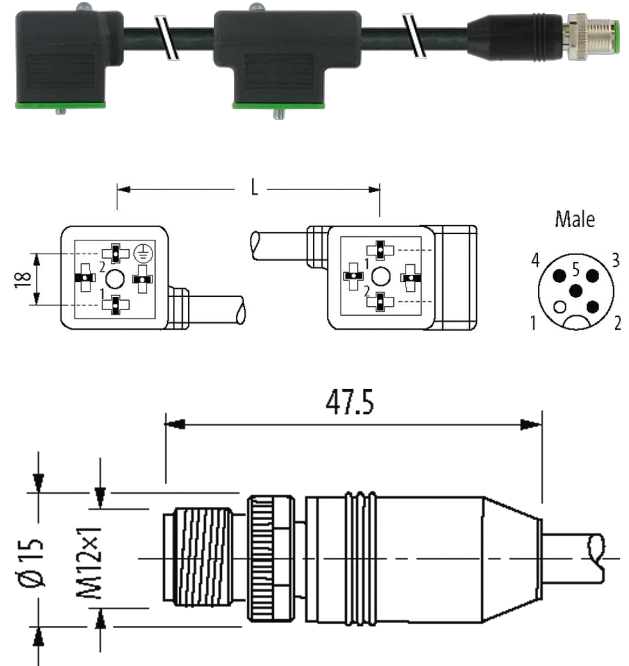

M12 MALE 0° +CABLE / MSUD DOUBLE VALVE PLUG 18MM

PUR 4X0.75 black UL/CSA, drag ch 3m

[Enlace al producto](#)**Ilustración**

El producto puede diferir de la imagen

Datos comerciales

EAN	4048879489218
eClass	27143423
Número de tarifa arancelaria	85444290
País de origen	CZ
Unidad de embalaje	1