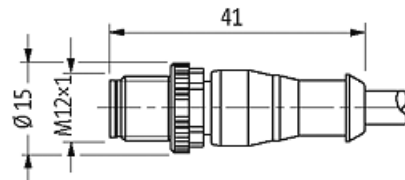

**M12 MALE 0° / M12 FEMALE 90° LED**

PUR 5X0.34 ye UL/CSA ROBOT, drag ch 5m

Macho recto - hembra acodada

Art. 7005 - M12 Lite (tornillo hexagonal de plástico) bajo pedido

M12 - M12, 5-polos

3 × LED (PNP), (NPN) bajo pedido

con cubierta de cable

Fundición inyectada, tapa de seguridad recubierta

[Enlace al producto](#)

**Ilustración**

(\* for cable type 126, 732, 219, 619)

Male

Female

El producto puede diferir de la imagen