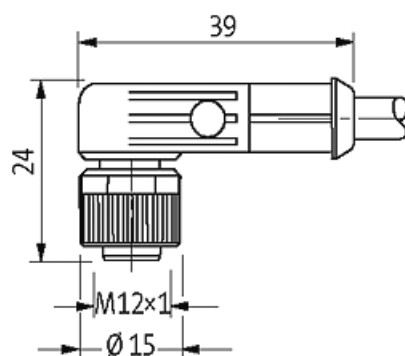

**M12 MALE 0° / M12 FEMALE 90° LED**

PUR 5X0.34 ye UL/CSA ROBOT, drag ch 5m

Macho recto - hembra acodada

Art. 7005 - M12 Lite (tornillo hexagonal de plástico) bajo pedido

M12 - M12, 5-polos

3 × LED (PNP), (NPN) bajo pedido

con cubierta de cable

Fundición inyectada, tapa de seguridad recubierta

[Enlace al producto](#)

**Ilustración**

(\* for cable type 126, 732, 219, 619)

Male

Female

El producto puede diferir de la imagen