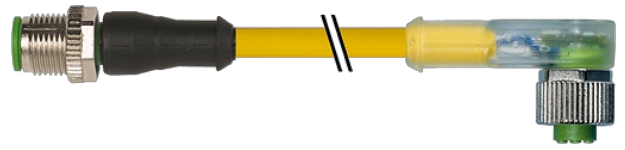

**M12 MALE 0° / M12 FEMALE 90° LED**

PUR 5X0.34 ye UL/CSA ROBOT, drag ch 5m

Macho recto - hembra acodada

Art. 7005 - M12 Lite (tornillo hexagonal de plástico) bajo pedido

M12 - M12, 5-polos

3 × LED (PNP), (NPN) bajo pedido

con cubierta de cable

Fundición inyectada, tapa de seguridad recubierta

[Enlace al producto](#)

**Ilustración**

(\* for cable type 126, 732, 219, 619)

Male

Female

El producto puede diferir de la imagen