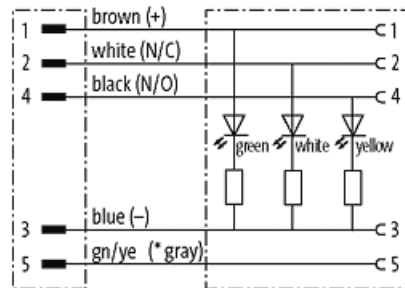

**M12 MALE 0° / M12 FEMALE 90° LED**

PUR 5X0.34 ye UL/CSA ROBOT, drag ch 5m

Macho recto - hembra acodada

Art. 7005 - M12 Lite (tornillo hexagonal de plástico) bajo pedido

M12 - M12, 5-polos

3 × LED (PNP), (NPN) bajo pedido

con cubierta de cable

Fundición inyectada, tapa de seguridad recubierta

[Enlace al producto](#)

**Ilustración**

(\* for cable type 126, 732, 219, 619)

Male

Female

El producto puede diferir de la imagen