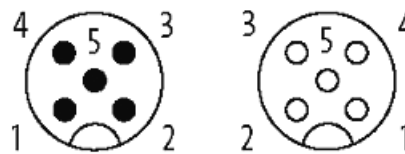

**M12 male 0° / M12 female 0° LED**

PUR 5x0.34 bk UL/CSA+drag chain 0,6m

[Enlace al producto](#)**Ilustración**

(\* for cable type 126, 732, 219, 619)

Male

Female

El producto puede diferir de la imagen

**Datos comerciales**