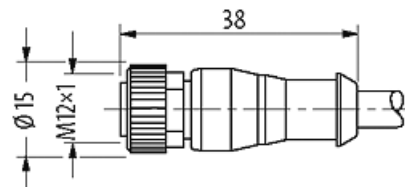

**M12 male 0° / M12 female 0° LED**

PUR 5x0.34 bk UL/CSA+drag chain 0,6m

[Enlace al producto](#)**Ilustración**

(\* for cable type 126, 732, 219, 619)

Male

Female

El producto puede diferir de la imagen

**Datos comerciales**