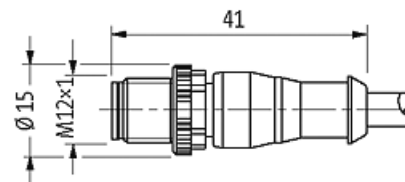

**M12 male 0° / M12 female 0° LED**

PUR 5x0.34 bk UL/CSA+drag chain 0,6m

[Enlace al producto](#)**Ilustración**

(\* for cable type 126, 732, 219, 619)

Male

Female

El producto puede diferir de la imagen

**Datos comerciales**