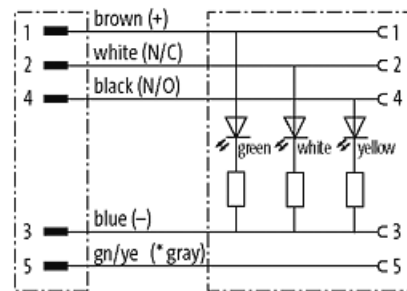

**M12 male 0° / M12 female 0° LED**

PUR 5x0.34 bk UL/CSA+drag chain 0,6m

[Enlace al producto](#)**Ilustración**

(\* for cable type 126, 732, 219, 619)

Male

Female

El producto puede diferir de la imagen

**Datos comerciales**