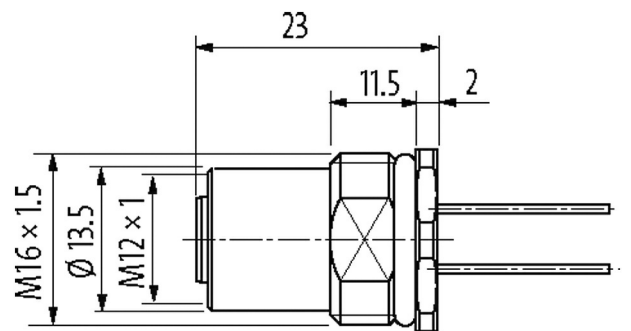

M12 FEMALE FLANGE PLUG A CODED REAR MOUNT

PP-wires 8x0,25 0.5m

Brida hembra
M12, 8-polos
Montaje trasero
con conector multifilar

[Enlace al producto](#)

Ilustración

1	white
2	brown
3	green
4	yellow
5	gray
6	pink
7	blue
8	red

Female

El producto puede diferir de la imagen

Homologaciones**Forma**

Forma 17185

Datos técnicos

Voltaje de funcionamiento max. 30 V AC/DC

Tensión de servicio 0.8 kV

Corriente de trabajo por contacto max. 2 A

Nº de polos 8

Grupo de material IEC 60664-1, category I

Codificación Codificado A

Indicador LED no

Cierre de las vías Tornillo (M12x1 mm) par recomendado 0.6 Nm, auto-seguro

Prensaestopas M12 (SW14)

Protección IP67 en estado montado y enroscado según (EN 60529)

Protección NEMA 3, 4, 6P (UL 50E)

Material de bloqueo Cobre (latón), niquelado

Características generales

Grado de contaminación 3

Rango de temperatura -25...+85 °C

Cables

Número de cable 973

Nº/diámetro de hilos 8x 0.25 mm²