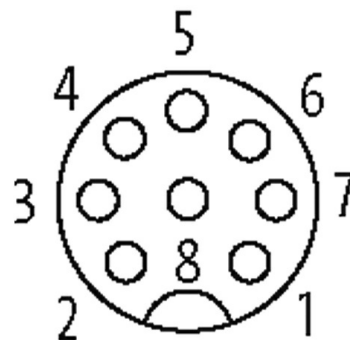

M12 FEMALE FLANGE PLUG A CODED REAR MOUNT

PP-wires 8x0,25 0.5m

Brida hembra
M12, 8-polos
Montaje trasero
con conector multifilar

[Enlace al producto](#)

Ilustración

1	white
2	brown
3	green
4	yellow
5	gray
6	pink
7	blue
8	red

Female

El producto puede diferir de la imagen

Homologaciones**Forma**

Forma 17185

Datos técnicos

Voltaje de funcionamiento max. 30 V AC/DC

Tensión de servicio 0.8 kV

Corriente de trabajo por contacto max. 2 A

Nº de polos 8

Grupo de material IEC 60664-1, category I

Codificación Codificado A

Indicador LED no

Cierre de las vías Tornillo (M12x1 mm) par recomendado 0.6 Nm, auto-seguro

Prensaestopas M12 (SW14)

Protección IP67 en estado montado y enroscado según (EN 60529)

Protección NEMA 3, 4, 6P (UL 50E)

Material de bloqueo Cobre (latón), niquelado

Características generales

Grado de contaminación 3

Rango de temperatura -25...+85 °C

Cables

Número de cable 973

Nº/diámetro de hilos 8x 0.25 mm²