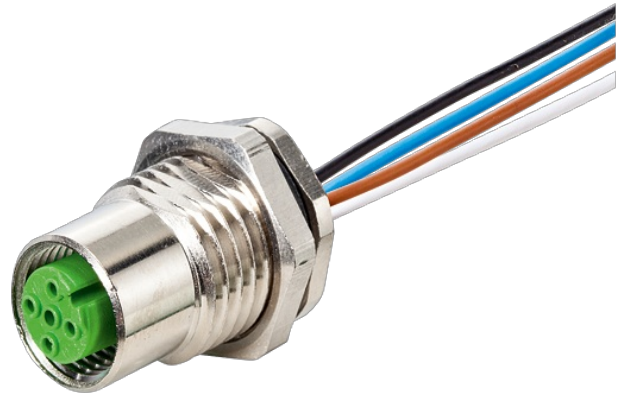

M12 FEMALE FLANGE PLUG A CODED REAR MOUNT

PP-wires 8x0,25 0.5m

Brida hembra
M12, 8-polos
Montaje trasero
con conector multifilar

[Enlace al producto](#)

Ilustración

1	white
2	brown
3	green
4	yellow
5	gray
6	pink
7	blue
8	red

Female

El producto puede diferir de la imagen

Homologaciones**Forma**

Forma 17185

Datos técnicos

Voltaje de funcionamiento max. 30 V AC/DC

Tensión de servicio 0.8 kV

Corriente de trabajo por contacto max. 2 A

Nº de polos 8

Grupo de material IEC 60664-1, category I

Codificación Codificado A

Indicador LED no

Cierre de las vías Tornillo (M12x1 mm) par recomendado 0.6 Nm, auto-seguro

Prensaestopas M12 (SW14)

Protección IP67 en estado montado y enroscado según (EN 60529)

Protección NEMA 3, 4, 6P (UL 50E)

Material de bloqueo Cobre (latón), niquelado

Características generales

Grado de contaminación 3

Rango de temperatura -25...+85 °C

Cables

Número de cable 973

Nº/diámetro de hilos 8x 0.25 mm²