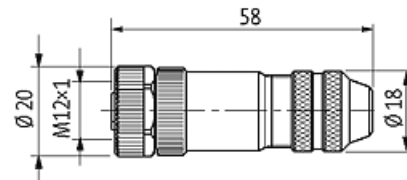

M12 FEMALE 0° SHIELDED WIREABLE SCREW TERM.

5-pol. max.0,75mm² 4-6mm

Hembra recta

M12, 5 polos

apantallado

Bornes de tornillo

Rango de sujeción (Ø cable): 4...6mm

[Enlace al producto](#)

Ilustración

Female

El producto puede diferir de la imagen

Forma

Forma 13381

Datos técnicos

Voltaje de funcionamiento	max. 60 V AC/DC
Corriente de trabajo por contacto	max. 4 A
Diámetro de conexión	max. 0.75 mm ²

Rango de sujeción (Ø cable)	4...6 mm
Protección	IP67 en estado montado y enroscado según (EN 60529)
Carcasa	Cobre (latón), niquelado

Características generales

Rango de temperatura	-40...+85 °C
----------------------	--------------