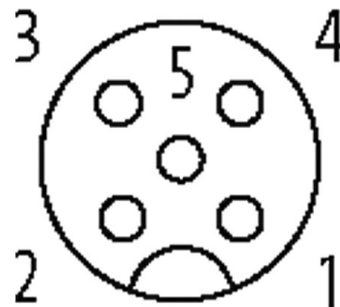

M12 FEMALE 0° SHIELDED WIREABLE SCREW TERM.

5-pol. max.0,75mm² 4-6mm

Hembra recta

M12, 5 polos

apantallado

Bornes de tornillo

Rango de sujeción (Ø cable): 4...6mm

[Enlace al producto](#)

Ilustración

Female

El producto puede diferir de la imagen

Forma

Forma 13381

Datos técnicos

Voltaje de funcionamiento	max. 60 V AC/DC
Corriente de trabajo por contacto	max. 4 A
Diámetro de conexión	max. 0.75 mm ²

Rango de sujeción (Ø cable)	4...6 mm
Protección	IP67 en estado montado y enroscado según (EN 60529)
Carcasa	Cobre (latón), niquelado

Características generales

Rango de temperatura	-40...+85 °C
----------------------	--------------