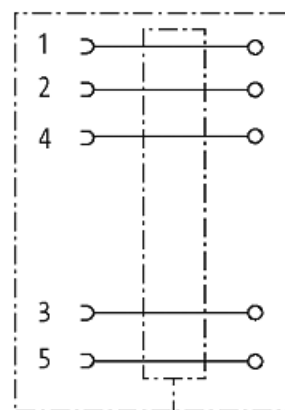

M12 FEMALE 0° SHIELDED WIREABLE SCREW TERM.

5-pol. max.0,75mm² 4-6mm

Hembra recta

M12, 5 polos

apantallado

Bornes de tornillo

Rango de sujeción (Ø cable): 4...6mm

[Enlace al producto](#)

Ilustración

Female

El producto puede diferir de la imagen

Forma

Forma 13381

Datos técnicos

Voltaje de funcionamiento	max. 60 V AC/DC
Corriente de trabajo por contacto	max. 4 A
Diámetro de conexión	max. 0.75 mm ²

Rango de sujeción (Ø cable)	4...6 mm
Protección	IP67 en estado montado y enroscado según (EN 60529)
Carcasa	Cobre (latón), niquelado

Características generales

Rango de temperatura	-40...+85 °C
----------------------	--------------