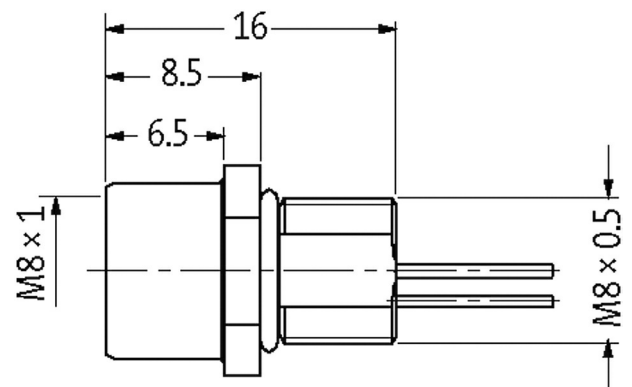

M8 FEMALE FLANGE PLUG A CODED FRONT MOUNT

PP-wires 4x0.25 1m

Brida hembra
M8, 4-polos
Montaje frontal
con conector multifilar

[Enlace al producto](#)**Ilustración**

Female

El producto puede diferir de la imagen

Homologaciones

Forma

Forma 08581

Datos técnicos

Voltaje de funcionamiento	max. 50 V AC/60 V DC
Tensión de servicio	1.5 kV
Corriente de trabajo por contacto	max. 4 A
Cierre de las vías	Tornillo (M8x1 mm) par recomendada 0.4 Nm, auto-seguro
Protección	IP67 en estado montado y enroscado según (EN 60529)
Protección NEMA	3, 4, 6P (UL 50E)

Características generales

Rango de temperatura -25...+85 °C

Cables

Número de cable	969
N°/diámetro de hilos	4x 0.25 mm ²
Aislamiento del cable	PP (ma, ne, az, bl)
Ø exterior del cable	1.1 mm ±5%
Rango de temperatura (fijo)	-40...+90 °C
Rango de temperatura (móvil)	-25...+90 °C
radio de curvatura (fijo)	5x Ø exterior