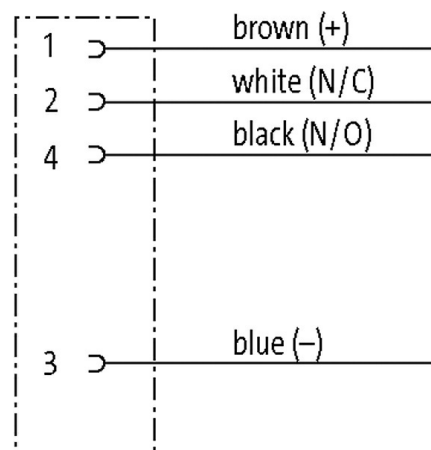

M8 FEMALE FLANGE PLUG A CODED FRONT MOUNT

PP-wires 4x0.25 1m

Brida hembra
M8, 4-polos
Montaje frontal
con conector multifilar

[Enlace al producto](#)**Ilustración**

Female

El producto puede diferir de la imagen