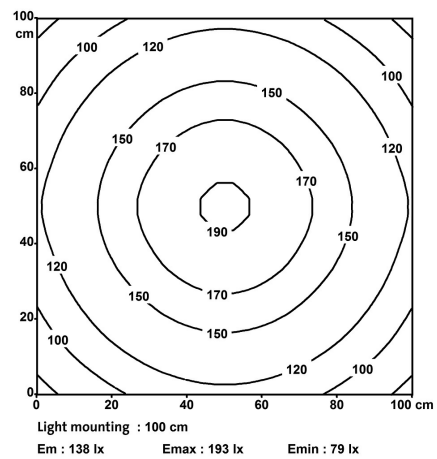

Modlight Illumix Classic Line C6W

LED machine lamp, IP67, 24VDC, 2xM12 connection

Modlight Illumix Classic Line C

6 W

expandibilidad

[Enlace al producto](#)

Ilustración

El producto puede diferir de la imagen

Homologaciones

Datos técnicos	
Voltaje de funcionamiento	24 V DC (21.6...27.6 V DC)
Corriente de conexión	6 W
Tipo de conexión	M12 (macho)
Nº de polos	4 polos
Codificación	Codificado A
Color de la luz	Luz diurna blanca, aprox. 5500 K
Reproducción de color (Ra)	> 80
Corriente de la luminaria	aprox. 630 lm
Rendimiento lumínico de la luminaria	aprox. 105 lm/W
Ángulo de iluminación	> 120°
Características generales	
Humedad relativa	5...95%
Protección	IP67
Seguridad clase	III
Modo de montaje	giratorio
Ø-Cabeza del tornillo	max. 12 mm/M5
Dimensiones alto × ancho × fondo	37×235×40 mm (1.46×9.25×1.57 in)
Rango de temperatura	-30...+50 °C
Material (carcasa)	Aluminio anodizado
Material (tapa ligera)	Panel de vidrio de seguridad (ESG), 4 mm
Altura de la instalación	Operation hasta 2000 metros
Estrés por vibración	2...9 Hz/10 mm; 9...200 Hz/3 g
Carga de impacto	50 g, 11 ms
Datos comerciales	
EAN	4048879752428
eClass	27110306
Número de tarifa arancelaria	94054099
País de origen	DE
Unidad de embalaje	1