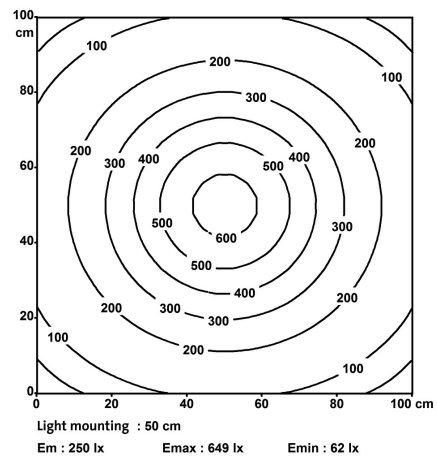

Modlight Illumix Classic Line C6W

LED machine lamp, IP67, 24VDC, 2xM12 connection

Modlight Illumix Classic Line C

6 W

expandibilidad

[Enlace al producto](#)

Ilustración

El producto puede diferir de la imagen

Homologaciones

Datos técnicos	
Voltaje de funcionamiento	24 V DC (21.6...27.6 V DC)
Corriente de conexión	6 W
Tipo de conexión	M12 (macho)
Nº de polos	4 polos
Codificación	Codificado A
Color de la luz	Luz diurna blanca, aprox. 5500 K
Reproducción de color (Ra)	> 80
Corriente de la luminaria	aprox. 630 lm
Rendimiento lumínico de la luminaria	aprox. 105 lm/W
Ángulo de iluminación	> 120°
Características generales	
Humedad relativa	5...95%
Protección	IP67
Seguridad clase	III
Modo de montaje	giratorio
Ø-Cabeza del tornillo	max. 12 mm/M5
Dimensiones alto × ancho × fondo	37×235×40 mm (1.46×9.25×1.57 in)
Rango de temperatura	-30...+50 °C
Material (carcasa)	Aluminio anodizado
Material (tapa ligera)	Panel de vidrio de seguridad (ESG), 4 mm
Altura de la instalación	Operation hasta 2000 metros
Estrés por vibración	2...9 Hz/10 mm; 9...200 Hz/3 g
Carga de impacto	50 g, 11 ms
Datos comerciales	
EAN	4048879752428
eClass	27110306
Número de tarifa arancelaria	94054099
País de origen	DE
Unidad de embalaje	1