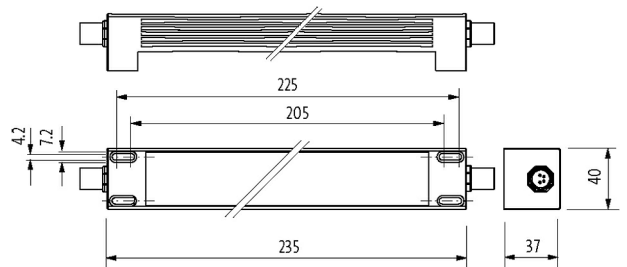

Modlight Illumix Classic Line C6W

LED machine lamp, IP67, 24VDC, 2xM12 connection

Modlight Illumix Classic Line C

6 W

expandibilidad

[Enlace al producto](#)

Ilustración

El producto puede diferir de la imagen

Homologaciones

Datos técnicos	
Voltaje de funcionamiento	24 V DC (21.6...27.6 V DC)
Corriente de conexión	6 W
Tipo de conexión	M12 (macho)
Nº de polos	4 polos
Codificación	Codificado A
Color de la luz	Luz diurna blanca, aprox. 5500 K
Reproducción de color (Ra)	> 80
Corriente de la luminaria	aprox. 630 lm
Rendimiento lumínico de la luminaria	aprox. 105 lm/W
Ángulo de iluminación	> 120°
Características generales	
Humedad relativa	5...95%
Protección	IP67
Seguridad clase	III
Modo de montaje	giratorio
Ø-Cabeza del tornillo	max. 12 mm/M5
Dimensiones alto × ancho × fondo	37×235×40 mm (1.46×9.25×1.57 in)
Rango de temperatura	-30...+50 °C
Material (carcasa)	Aluminio anodizado
Material (tapa ligera)	Panel de vidrio de seguridad (ESG), 4 mm
Altura de la instalación	Operation hasta 2000 metros
Estrés por vibración	2...9 Hz/10 mm; 9...200 Hz/3 g
Carga de impacto	50 g, 11 ms
Datos comerciales	
EAN	4048879752428
eClass	27110306
Número de tarifa arancelaria	94054099
País de origen	DE
Unidad de embalaje	1