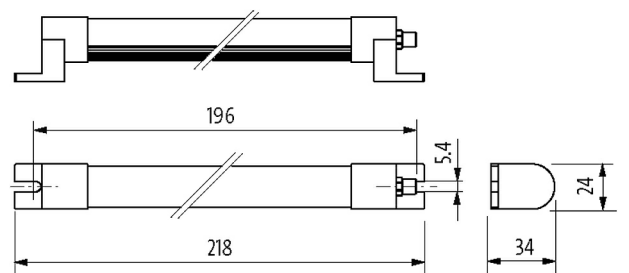

Modlight Illumix Slim Line 4W

LED machine lamp, IP54, 24VDC, M8 connection

Modlight Illumix Slim Line
4 W

[Enlace al producto](#)

Ilustración

Light mounting: 100 cm

Em: 77 lx Emax: 102 lx Emin: 50 lx

Light mounting: 50 cm

Em: 146 lx Emax: 328 lx Emin: 50 lx

El producto puede diferir de la imagen

Homologaciones

Datos técnicos	
Voltaje de funcionamiento	24 V DC (21.6...27.6 V DC)
Corriente de conexión	4 W
Tipo de conexión	M8 (macho)
Nº de polos	4 polos
Codificación	Codificado A
Color de la luz	Luz diurna blanca, aprox. 5500 K
Reproducción de color (Ra)	> 80
Corriente de la luminaria	aprox. 420 lm
Rendimiento lumínico de la luminaria	aprox. 105 lm/W
Ángulo de iluminación	> 120°
Características generales	
Humedad relativa	5...95%
Protección	IP54
Seguridad clase	III
Modo de montaje	giratorio
Ø-Cabeza del tornillo	max. 12 mm/M5
Dimensiones alto × ancho × fondo	34×218×24 mm (1.34×8.58×0.94 in)
Rango de temperatura	-30...+50 °C
Material (carcasa)	Aluminio anodizado
Material (tapa ligera)	Poliestiereno (PS)
Altura de la instalación	Operation hasta 2000 metros
Estrés por vibración	2...9 Hz/10 mm; 9...200 Hz/3 g
Carga de impacto	50 g, 11 ms
Datos comerciales	
EAN	4048879670739
eClass	27110306
Número de tarifa arancelaria	94054039
País de origen	DE
Unidad de embalaje	1