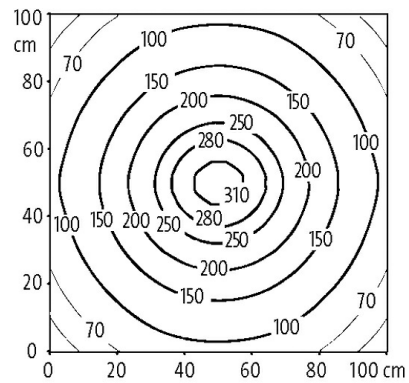

Modlight Illumix Slim Line 4W

LED machine lamp, IP54, 24VDC, M8 connection

Modlight Illumix Slim Line
4 W

[Enlace al producto](#)

Ilustración

Light mounting: 100 cm

Em: 77 lx Emax: 102 lx Emin: 50 lx

Light mounting: 50 cm

Em: 146 lx Emax: 328 lx Emin: 50 lx

El producto puede diferir de la imagen

Homologaciones

Datos técnicos	
Voltaje de funcionamiento	24 V DC (21.6...27.6 V DC)
Corriente de conexión	4 W
Tipo de conexión	M8 (macho)
Nº de polos	4 polos
Codificación	Codificado A
Color de la luz	Luz diurna blanca, aprox. 5500 K
Reproducción de color (Ra)	> 80
Corriente de la luminaria	aprox. 420 lm
Rendimiento lumínico de la luminaria	aprox. 105 lm/W
Ángulo de iluminación	> 120°
Características generales	
Humedad relativa	5...95%
Protección	IP54
Seguridad clase	III
Modo de montaje	giratorio
Ø-Cabeza del tornillo	max. 12 mm/M5
Dimensiones alto × ancho × fondo	34×218×24 mm (1.34×8.58×0.94 in)
Rango de temperatura	-30...+50 °C
Material (carcasa)	Aluminio anodizado
Material (tapa ligera)	Poliestiereno (PS)
Altura de la instalación	Operation hasta 2000 metros
Estrés por vibración	2...9 Hz/10 mm; 9...200 Hz/3 g
Carga de impacto	50 g, 11 ms
Datos comerciales	
EAN	4048879670739
eClass	27110306
Número de tarifa arancelaria	94054039
País de origen	DE
Unidad de embalaje	1