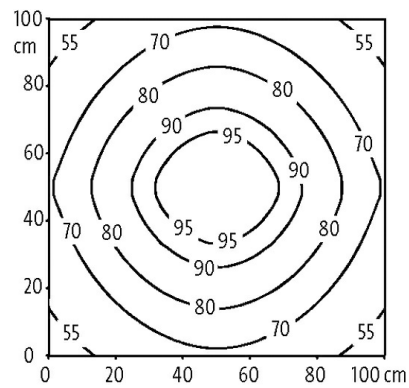

Modlight Illumix Slim Line 4W

LED machine lamp, IP54, 24VDC, M8 connection

Modlight Illumix Slim Line
4 W

[Enlace al producto](#)

Ilustración

Light mounting: 100 cm

Em: 77 lx Emax: 102 lx Emin: 50 lx

Light mounting: 50 cm

Em: 146 lx Emax: 328 lx Emin: 50 lx

El producto puede diferir de la imagen

Homologaciones

Datos técnicos	
Voltaje de funcionamiento	24 V DC (21.6...27.6 V DC)
Corriente de conexión	4 W
Tipo de conexión	M8 (macho)
Nº de polos	4 polos
Codificación	Codificado A
Color de la luz	Luz diurna blanca, aprox. 5500 K
Reproducción de color (Ra)	> 80
Corriente de la luminaria	aprox. 420 lm
Rendimiento lumínico de la luminaria	aprox. 105 lm/W
Ángulo de iluminación	> 120°
Características generales	
Humedad relativa	5...95%
Protección	IP54
Seguridad clase	III
Modo de montaje	giratorio
Ø-Cabeza del tornillo	max. 12 mm/M5
Dimensiones alto × ancho × fondo	34×218×24 mm (1.34×8.58×0.94 in)
Rango de temperatura	-30...+50 °C
Material (carcasa)	Aluminio anodizado
Material (tapa ligera)	Poliestiereno (PS)
Altura de la instalación	Operation hasta 2000 metros
Estrés por vibración	2...9 Hz/10 mm; 9...200 Hz/3 g
Carga de impacto	50 g, 11 ms
Datos comerciales	
EAN	4048879670739
eClass	27110306
Número de tarifa arancelaria	94054039
País de origen	DE
Unidad de embalaje	1