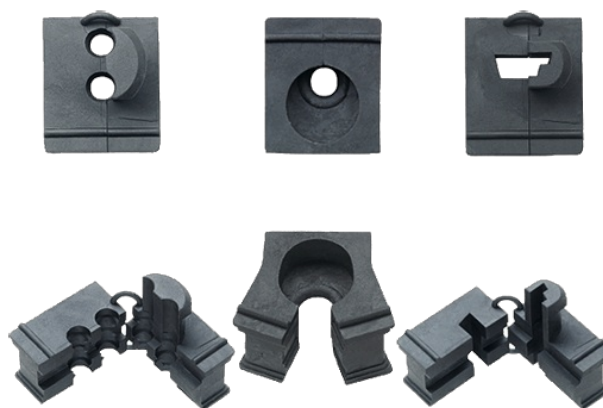

MODLINK MSDD CABLE ENTRY SYSTEM

KDT/ZE 2x5 (Double grommet)

Prensaestopas especiales
para 2 cables (Ø 5 mm)
A la venta sólo en unidades de embalaje

[Enlace al producto](#)**Ilustración**

El producto puede diferir de la imagen