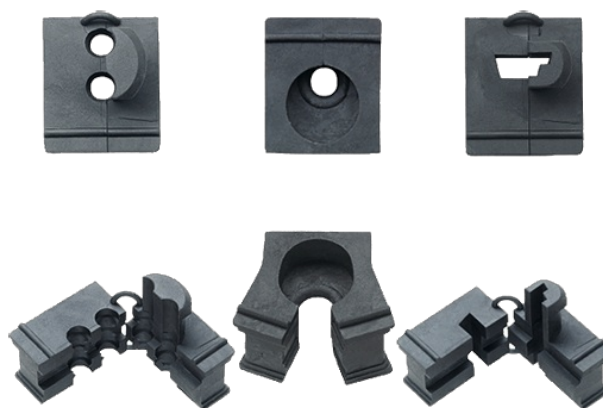

MODLINK MSDD CABLE ENTRY SYSTEM

KDT/ZE 2x4 (Double grommet)

Prensaestopas especiales
para 2 cables (Ø 4 mm)
A la venta sólo en unidades de embalaje

[Enlace al producto](#)**Ilustración**

El producto puede diferir de la imagen