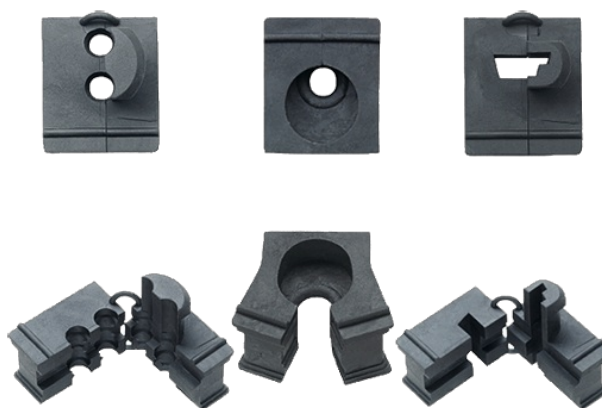

MODLINK MSDD CABLE ENTRY SYSTEM

KDT/ZE 2xASI

Prensaestopas especiales
para 2 cables de Interface-AS
A la venta sólo en unidades de embalaje

[Enlace al producto](#)**Ilustración**

El producto puede diferir de la imagen