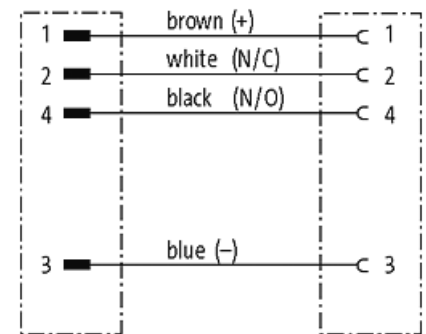

M12 St. ger. auf M12 Bu. ger.

PUR-OB 4x0,34 schwarz UL,CSA+roboter+schleppk. 0,6m

[Link zum Produkt](#)**Abbildungen**

Abbildung stellvertretend

Kaufmännische Daten

EAN	4048879113014
eClass	27279218
Ursprungsland	DE
Verpackungseinheit	1
Zolltarifnummer	85444290

Skizze

Male

Female

Abbildung stellvertretend