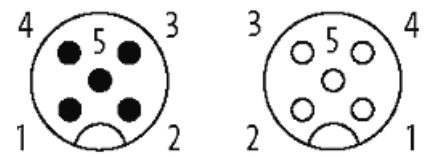

Link zum Produkt**Abbildungen**

Abbildung stellvertretend

Kaufmännische Daten

EAN	4048879295543
eClass	27279218
Ursprungsland	DE
Verpackungseinheit	1
Zolltarifnummer	85444290

Skizze

(* for cable type 126, 732, 219, 619)

Male

Female

Abbildung stellvertretend