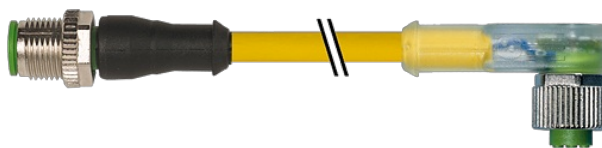

M12 St. ger. auf M12 Bu. gew. mit LED

PUR 5x0,34 ge UL, CSA roboter+schleppk. 5m

Stecker gerade - Buchse gewinkelt
Art.-Nr. 7005 - M12 Lite - (Kunststoffrändelschraube) auf Anfrage
M12 - M12, 5-polig
3 x LED (PNP), (NPN) auf Anfrage
mit Kabeltülle
Zink-Druckguss, Safe-Cover beschichtet

Link zum Produkt**Abbildungen**

Abbildung stellvertretend

Kaufmännische Daten

EAN	4048879295543
eClass	27279218
Ursprungsland	DE
Verpackungseinheit	1
Zolltarifnummer	85444290

Skizze

(* for cable type 126, 732, 219, 619)