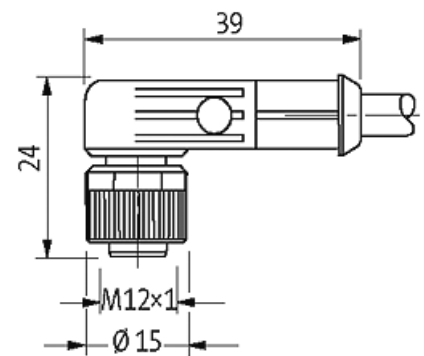

M12 St. ger. auf M12 Bu. gew. mit LED

PUR 5x0,34 ge UL, CSA roboter+schleppk. 5m

Stecker gerade - Buchse gewinkelt
Art.-Nr. 7005 - M12 Lite - (Kunststoffrändelschraube) auf Anfrage
M12 - M12, 5-polig
3 x LED (PNP), (NPN) auf Anfrage
mit Kabeltülle
Zink-Druckguss, Safe-Cover beschichtet

Link zum Produkt**Abbildungen**

Abbildung stellvertretend

Kaufmännische Daten

EAN	4048879295543
eClass	27279218
Ursprungsland	DE
Verpackungseinheit	1
Zolltarifnummer	85444290

Skizze

(* for cable type 126, 732, 219, 619)

Male

Female

Abbildung stellvertretend