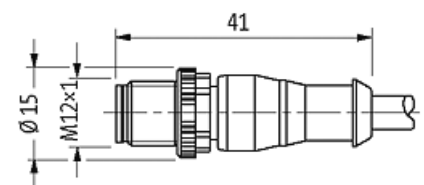

M12 St. ger. auf M12 Bu. gew. mit LED

PUR 5x0,34 ge UL, CSA roboter+schleppk. 5m

Stecker gerade - Buchse gewinkelt
Art.-Nr. 7005 - M12 Lite - (Kunststoffrändelschraube) auf Anfrage
M12 - M12, 5-polig
3 x LED (PNP), (NPN) auf Anfrage
mit Kabeltülle
Zink-Druckguss, Safe-Cover beschichtet

Link zum Produkt**Abbildungen**

Abbildung stellvertretend

Kaufmännische Daten

EAN	4048879295543
eClass	27279218
Ursprungsland	DE
Verpackungseinheit	1
Zolltarifnummer	85444290

Skizze

(* for cable type 126, 732, 219, 619)

Male

Female

Abbildung stellvertretend