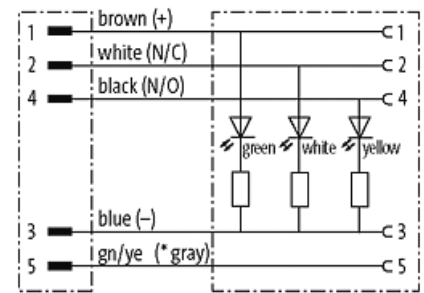

M12 St. ger. auf M12 Bu. gew. mit LED

PUR 5x0,34 ge UL, CSA roboter+schleppk. 5m

Stecker gerade - Buchse gewinkelt
Art.-Nr. 7005 - M12 Lite - (Kunststoffrändelschraube) auf Anfrage
M12 - M12, 5-polig
3 x LED (PNP), (NPN) auf Anfrage
mit Kabeltülle
Zink-Druckguss, Safe-Cover beschichtet

Link zum Produkt**Abbildungen**

Abbildung stellvertretend

Kaufmännische Daten

EAN	4048879295543
eClass	27279218
Ursprungsland	DE
Verpackungseinheit	1
Zolltarifnummer	85444290

Skizze

(* for cable type 126, 732, 219, 619)