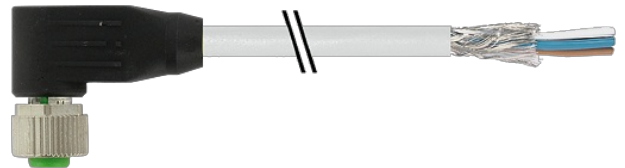

M12 Bu. 90° geschirmt freies Ltg.-ende

PVC 5x0.34 geschirmt gr 30m

Buchse 90°
M12, 5-polig
geschirmt
mit Kabeltülle

Das Material der Gehäuse ist aus Kunststoff und hat eine gute Chemikalien- und Ölbeständigkeit.

Beim Einsatz aggressiver Medien ist die Materialbeständigkeit applikationsbezogen zu überprüfen. Nähere Details auf Anfrage.

Abweichende Leitungslängen auf Anfrage lieferbar.

[Link zum Produkt](#)

Abbildungen

(* for cable type 203, 603, 243, 643)

Female

Abbildung stellvertretend

Zulassungen

cCSAus

* nur für Produkte mit UL/CSA-zugelassener Leitung

EAC

Bauform

Allgemeine Daten

Normen	DIN EN 61076-2-101 (M12)
Befestigungsart	gesteckt, verschraubt
Material (Kontakt)	Kupferlegierung
Material (Kontaktoberfläche)	Au
Material (Dichtung)	FKM
Verschmutzungsgrad	3
Abmantellänge	20 mm
Temperaturbereich	-25...+85 °C, abhängig von angeschlossener Leitung