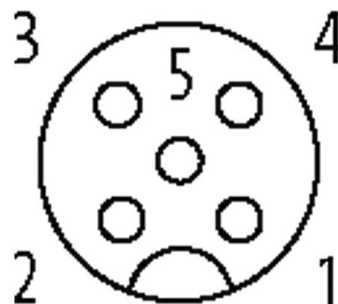

(* for cable type 203, 603, 243, 643)

Female

Abbildung stellvertretend

Zulassungen

cCSAus

* nur für Produkte mit UL/CSA-zugelassener Leitung

EAC

Bauform

Leitungen

Kabelnummer	347
Aderzahl/-querschnitt	5× 0.34 mm ²
Aderisolation	PVC (br, ws, bl, sw, gr)
Mantelfarbe	grau
Material (Mantel)	PVC
Außen-Ø	5.9 mm ±5%
Biegeradius (fest)	10× Außen-Ø
Biegeradius (bewegt)	15× Außen-Ø
Temperaturbereich (fest)	-30...+80 °C
Temperaturbereich (bewegt)	-5...+80 °C
Schirmung	ja
Farbe (Mantel)	grau
Zulassung (Kabel)	CE conform