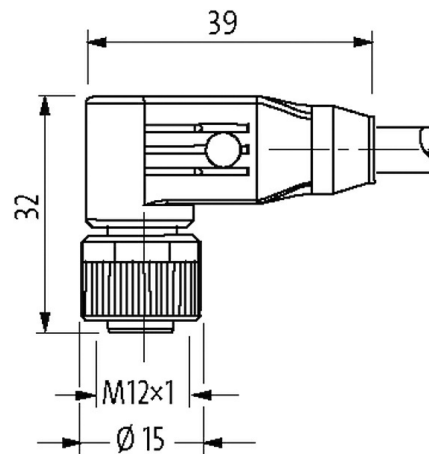

(* for cable type 203, 603, 243, 643)

Female