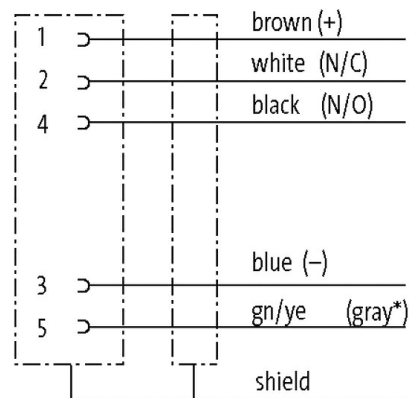

M12 Bu. 90° geschirmt freies Ltg.-ende

PVC 5x0.34 geschirmt gr 30m

Buchse 90°
M12, 5-polig
geschirmt
mit Kabeltülle

Das Material der Gehäuse ist aus Kunststoff und hat eine gute Chemikalien- und Ölbeständigkeit.

Beim Einsatz aggressiver Medien ist die Materialbeständigkeit applikationsbezogen zu überprüfen. Nähere Details auf Anfrage.

Abweichende Leitungslängen auf Anfrage lieferbar.

[Link zum Produkt](#)

Abbildungen

Leitungen

Kabelnummer	347
Aderzahl/-querschnitt	5× 0.34 mm ²
Aderisolation	PVC (br, ws, bl, sw, gr)
Mantelfarbe	grau
Material (Mantel)	PVC
Außen-Ø	5.9 mm ±5%
Biegeradius (fest)	10× Außen-Ø
Biegeradius (bewegt)	15× Außen-Ø
Temperaturbereich (fest)	-30...+80 °C
Temperaturbereich (bewegt)	-5...+80 °C
Schirmung	ja
Farbe (Mantel)	grau
Zulassung (Kabel)	CE conform