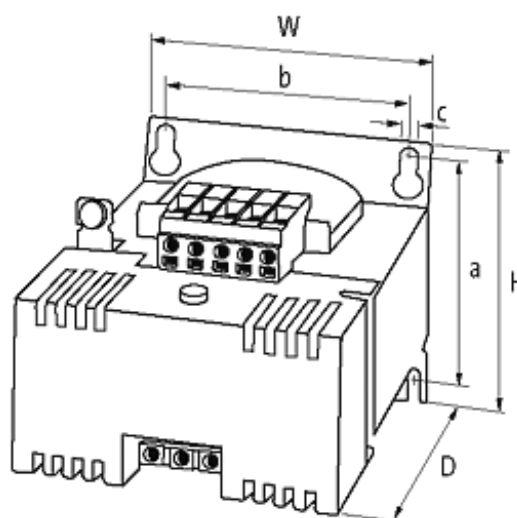

**MEN alimentatore mono/bifase, filtrato**

IN: 115/230+/-15VAC OUT: :24V/20ADC

Corrente: 20 A

Potenza d'uscita: 480 W

Questo alimentatore soddisfa la norma (EN 61000-3-2) per le correnti di armonica Per fissaggio in qualunque posizione su piano verticale

**[Link al prodotto](#)****Immagine**

Immagine rappresentativa

### Dati generali

|                               |                                  |
|-------------------------------|----------------------------------|
| Norme                         | EN 55011 A                       |
| Tipo di fissaggio             | Fissaggio a parete tramite asole |
| Dimensioni H x W x D          | 127x174x213.5 mm                 |
| Misure di fissaggio a x b x c | 102x135x7 mm                     |
| Range temperatura             | -20...+60 °C, senza condensa     |

### Uscita

|                                   |                                       |
|-----------------------------------|---------------------------------------|
| Tensione d'uscita                 | 24 V DC (SELV)                        |
| Corrente di uscita (T a 60/40 °C) | max. 20 A (115 V AC); 24 A (230 V AC) |
| Ondulazione residua               | max. 5% eff/rms                       |
| Circuito d'uscita                 | LED, VDR e condensatore di filtraggio |