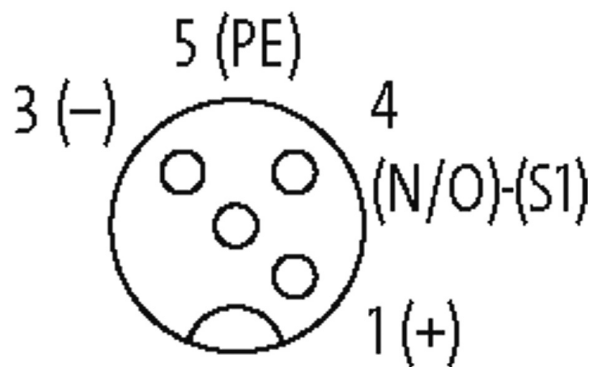

[Link do produto](#)

Ilustração

M12 Females 4-pole

Produto pode diferir da imagem

Layout contatos

PIN 1	(+)
PIN 3	(-)
PIN 4	(NO)/(S1)
PIN 5	(Terra)
Display LED	LED (verde): Alimentação / LED (âmbar): (S1)

Cabos

Número do cabo	445
No./diâmetro dos fios	8×0.5 + 3×1.0 mm ²
Esteira Porta Cabos	2 Mio.
Torsão	0.5 Mio. ±180°/m
Cor da capa	preto
Material (capa)	PUR (UL/CSA)
Ø externo	8.3 mm ±5%
Raio de curvatura (fixo)	5 × Ø externo
Raio de curvatura (móvel)	10 × Ø externo
Faixa de temperatura (fixa)	-40...+80 °C

Faixa de temperatura (móvel)	-40...+60 °C
Aprovação (cabos)	UL (AWM-Style 20233), CSA

Dados técnicos

Tensão operacional	24 V DC
Corrente operacional por contato	max. 4 A
Corrente total	max. 12 A
Proteção	IP65, IP67, IP68
Caixa	Caixa plástico
Tipo de conexão	Rosca M12 × 1 mm (recomendado torque 0.6 Nm) auto fixante