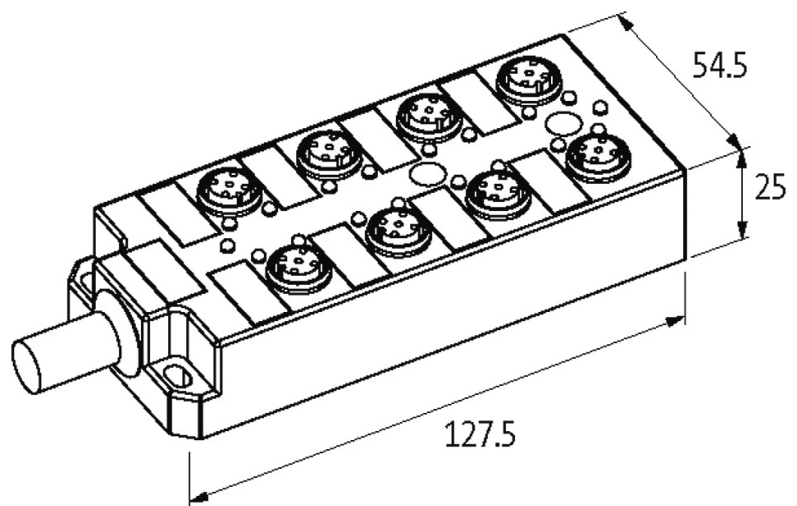

MVP XTREME 8XM12, 4 POLE FIXED CABLE

25m PUR, 8x0.5+3x1.0, bl halogen free UL/CSA

Xtreme - Mobile Applications

Distribuidor M12, 8 vias

4 polos

com LED para sinais digitais PNP 24 V DC

25.0 m

Outros comprimentos de cabos sob encomenda.

[Link do produto](#)

Ilustração

M12 Females 4-pole

Produto pode diferir da imagem

Layout contatos

PIN 1	(+)
PIN 3	(-)
PIN 4	(NO)/(S1)
PIN 5	(Terra)
Display LED	LED (verde): Alimentação / LED (âmbar): (S1)

Cabos

Número do cabo	445
No./diâmetro dos fios	8×0.5 + 3×1.0 mm ²
Esteira Porta Cabos	2 Mio.
Torsão	0.5 Mio. ±180°/m
Cor da capa	preto
Material (capa)	PUR (UL/CSA)
Ø externo	8.3 mm ±5%
Raio de curvatura (fixo)	5 × Ø externo
Raio de curvatura (móvel)	10 × Ø externo
Faixa de temperatura (fixa)	-40...+80 °C

Faixa de temperatura (móvel)	-40...+60 °C
Aprovação (cabos)	UL (AWM-Style 20233), CSA

Dados técnicos

Tensão operacional	24 V DC
Corrente operacional por contato	max. 4 A
Corrente total	max. 12 A
Proteção	IP65, IP67, IP68
Caixa	Caixa plástico
Tipo de conexão	Rosca M12 × 1 mm (recomendado torque 0.6 Nm) auto fixante