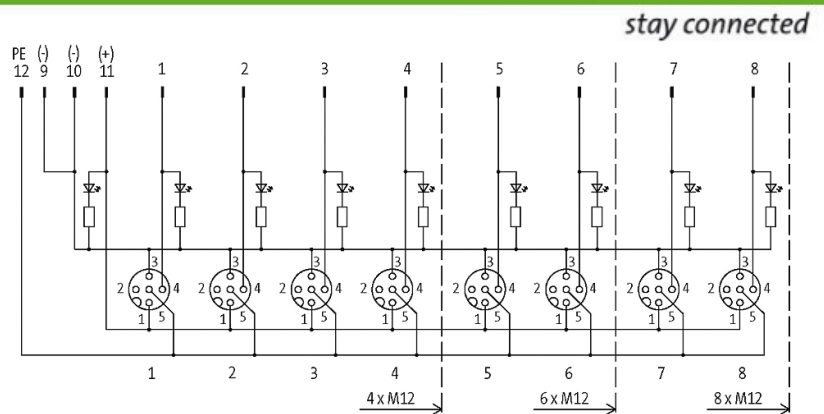

MVP XTREME 8XM12, 4 POLE FIXED CABLE

25m PUR, 8x0.5+3x1.0, bl halogen free UL/CSA

Xtreme - Mobile Applications

Distribuidor M12, 8 vias

4 polos

com LED para sinais digitais PNP 24 V DC

25.0 m

Outros comprimentos de cabos sob encomenda.

[Link do produto](#)

Ilustração

M12 Females 4-pole

Produto pode diferir da imagem

Layout contatos

PIN 1	(+)
PIN 3	(-)
PIN 4	(NO)/(S1)
PIN 5	(Terra)
Display LED	LED (verde): Alimentação / LED (âmbar): (S1)

Cabos

Número do cabo	445
No./diâmetro dos fios	8×0.5 + 3×1.0 mm ²
Esteira Porta Cabos	2 Mio.
Torsão	0.5 Mio. ±180°/m
Cor da capa	preto
Material (capa)	PUR (UL/CSA)
Ø externo	8.3 mm ±5%
Raio de curvatura (fixo)	5 × Ø externo
Raio de curvatura (móvel)	10 × Ø externo
Faixa de temperatura (fixa)	-40...+80 °C

Faixa de temperatura (móvel)	-40...+60 °C
Aprovação (cabos)	UL (AWM-Style 20233), CSA

Dados técnicos

Tensão operacional	24 V DC
Corrente operacional por contato	max. 4 A
Corrente total	max. 12 A
Proteção	IP65, IP67, IP68
Caixa	Caixa plástico
Tipo de conexão	Rosca M12 × 1 mm (recomendado torque 0.6 Nm) auto fixante