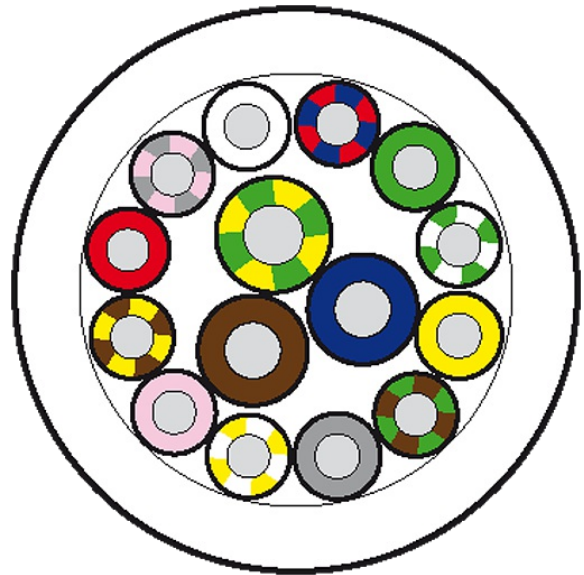

50M MAIN CABLE PUR/PVC-JB 12*0,34+3*0,75

Distribuidor M12, 6 vias
PUR/PVC
12x0.34 + 3x0.75 mm²

[Link do produto](#)**Ilustração**

Produto pode diferir da imagem

Cabos

Número do cabo	388
No./diâmetro dos fios	12x0.34 + 3x0.75 mm ²
Isolação do fio	PVC (yebr, rd, grpk, wh, rdbl, gn, whgn, ye, brgn, gr, whye, pk, br, gnye, bl)
Esteira Porta Cabos	2 Mio.
Cor da capa	cinza
Material (capa)	PUR/PVC
Ø externo	9.8 mm ±5%
Raio de curvatura (fixo)	10 × Ø externo
Raio de curvatura (móvel)	12 × Ø externo
Faixa de temperatura (fixa)	-30...+80 °C
Faixa de temperatura (móvel)	-5...+70 °C
Cor (capa)	cinza