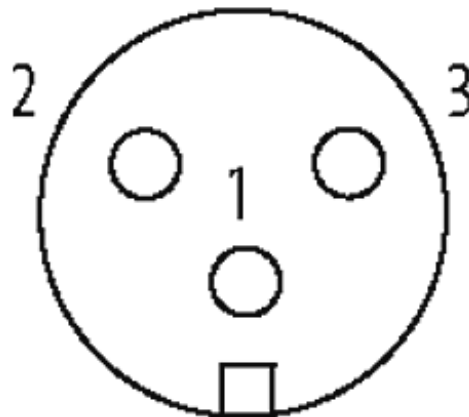

**Mini (7/8) 3 pole, Female Straight w/ Cable,**

PUR, UL/CSA, 3x16AWG, black, 7.5m

Hembra recta  
7/8", 3-polos  
Cable de potencia  
USA  
sin portaetiquetas

Otras longitudes bajo demanda. Carcasas de plástico con resistencia óptima contra elementos químicos y aceites La resistencia a ambientes agresivos debe ser testada de forma individual para cada aplicación. Más información bajo demanda.

**[Enlace al producto](#)****Ilustración**

## Female

El producto puede diferir de la imagen

## Datos técnicos

Voltaje de funcionamiento	max. 600 V AC/DC
Tensión de servicio	4 kV
Corriente de trabajo por contacto	max. 12 A
Nº de polos	3
Indicador LED	no
Cierre de las vías	Tornillo 7/8" (par recomendada 1.5 Nm) auto-seguro
Prensaestopas	7/8" (SW24)