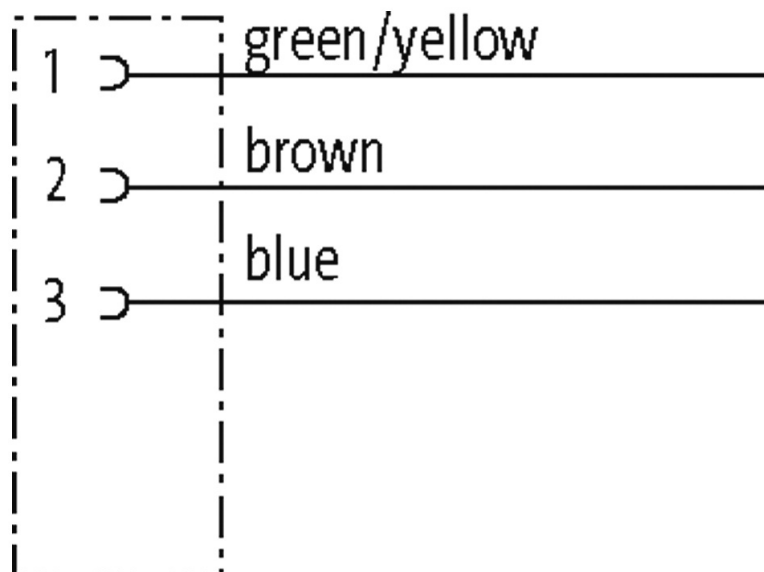

**Mini (7/8) 3 pole, Female Straight w/ Cable,**

PUR, UL/CSA, 3x16AWG, black, 7.5m

Hembra recta  
7/8", 3-polos  
Cable de potencia  
USA  
sin portaetiquetas

Otras longitudes bajo demanda. Carcasas de plástico con resistencia óptima contra elementos químicos y aceites La resistencia a ambientes agresivos debe ser testada de forma individual para cada aplicación. Más información bajo demanda.

**[Enlace al producto](#)****Ilustración**

## Female

El producto puede diferir de la imagen