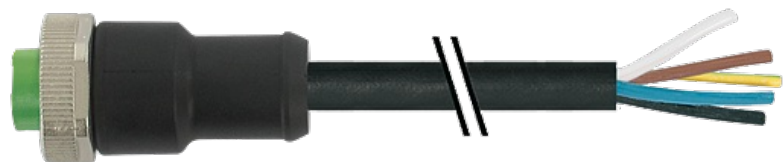

**Mini (7/8) 3 pole, Female Straight w/ Cable,**

PUR, UL/CSA, 3x16AWG, black, 7.5m

Hembra recta  
7/8", 3-polos  
Cable de potencia  
USA  
sin portaetiquetas

Otras longitudes bajo demanda. Carcasas de plástico con resistencia óptima contra elementos químicos y aceites La resistencia a ambientes agresivos debe ser testada de forma individual para cada aplicación. Más información bajo demanda.

## Female

El producto puede diferir de la imagen

Protección	IP68 en estado enchufado y atornillado (EN 60529)
Material de bloqueo	Aleación de zinc, niquelado mate
Material	PUR

**Características generales**

Modo de montaje	insertado, apretado
Grado de contaminación	3
Rango de temperatura	-25...+80 °C, dependiendo del tipo de cable