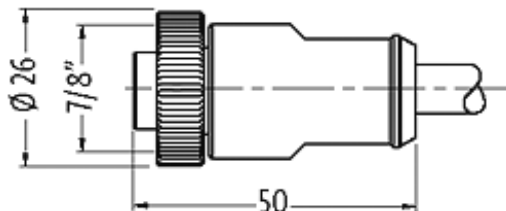

Mini (7/8) 3 pole, Female Straight w/ Cable,

PUR, UL/CSA, 3x16AWG, black, 7.5m

Hembra recta
7/8", 3-polos
Cable de potencia
USA
sin portaetiquetas

Otras longitudes bajo demanda. Carcasas de plástico con resistencia óptima contra elementos químicos y aceites La resistencia a ambientes agresivos debe ser testada de forma individual para cada aplicación. Más información bajo demanda.

[Enlace al producto](#)

Ilustración