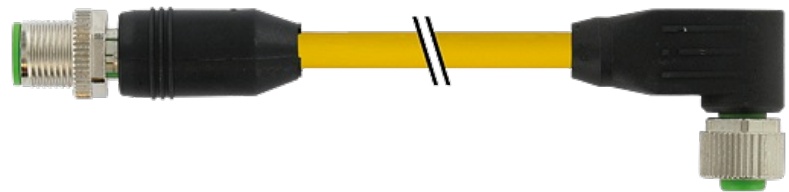

M12 male 0° / M12 female 90°

TPE 5x18AWG ye UL/CSA, ITC/PLTC 5m

Macho reto - fêmea 90°

M12 - M12, 5 polos

USA

Link do produto**Ilustração**

(* for cable type 162)

Male