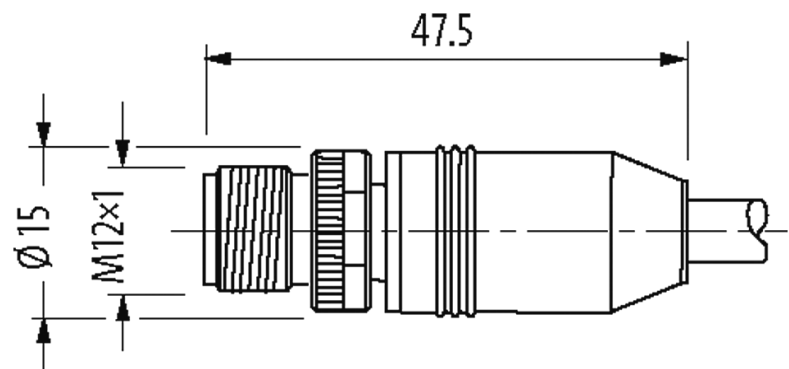

M12 male 0° / M12 female 90°

TPE 5x18AWG ye UL/CSA, ITC/PLTC 5m

Macho reto - fêmea 90°

M12 - M12, 5 polos

USA

Link do produto**Ilustração**

(* for cable type 162)

Male

Female

Produto pode diferir da imagem

Dados comerciais

Classificação fiscal	85444290
EAN	4048879531511
eClass	27279218
País de origem	DE
Quantidade por embalagem	1