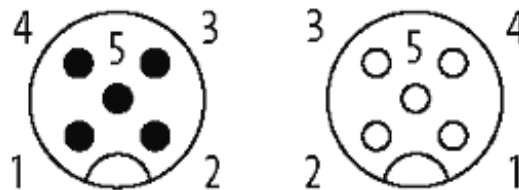

M12 male 0° / M12 female 90°

TPE 5x18AWG ye UL/CSA, ITC/PLTC 5m

Macho reto - fêmea 90°

M12 - M12, 5 polos

USA

Link do produto**Ilustração**

(* for cable type 162)

Male

Female

Produto pode diferir da imagem

Dados comerciais

Classificação fiscal	85444290
EAN	4048879531511
eClass	27279218
País de origem	DE
Quantidade por embalagem	1