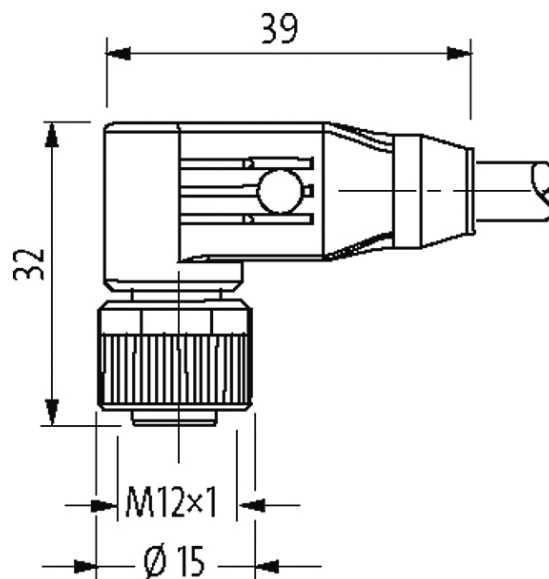

M12 male 0° / M12 female 90°

TPE 5x18AWG ye UL/CSA, ITC/PLTC 5m

Macho reto - fêmea 90°

M12 - M12, 5 polos

USA

Link do produto**Ilustração**

(* for cable type 162)

Male

Female

Produto pode diferir da imagem

Dados comerciais

Classificação fiscal	85444290
EAN	4048879531511
eClass	27279218
País de origem	DE
Quantidade por embalagem	1