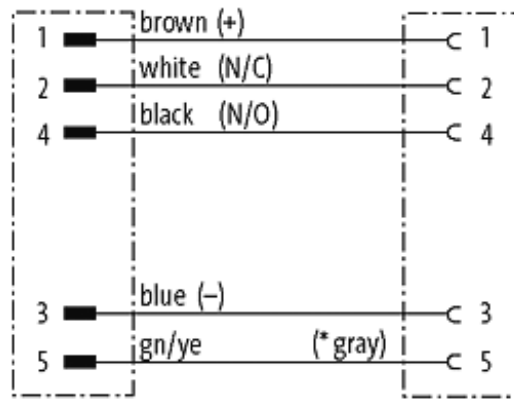

M12 male 0° / M12 female 90°

TPE 5x18AWG ye UL/CSA, ITC/PLTC 5m

Macho reto - fêmea 90°

M12 - M12, 5 polos

USA

Link do produto**Ilustração**

(* for cable type 162)

Male