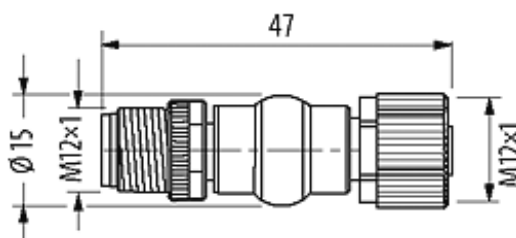

## adattatore M12 mas./M12 f. schermato AIDA

AIDA conform  
Adattatore  
Maschio/femmina  
M12 – M12, 4/5 poli  
schermato

[Link al prodotto](#)

Immagine

Male

Female

Immagine rappresentativa

### Dati tecnici

Tensione d'esercizio max. 60 V AC/DC

Corrente d'esercizio per contatto max. 4 A

Bloccaggio connettore Filettatura M12 × 1 mm (coppia di serraggio 0.6 Nm) autobloccante

Grado di protezione IP66K, IP67 a connettore inserito e bloccato (EN 60529)