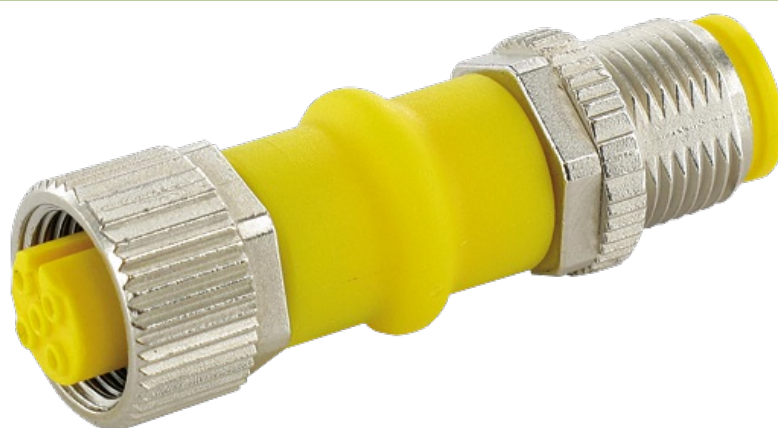

## adattatore M12 mas./M12 f. schermato AIDA

AIDA conform  
Adattatore  
Maschio/femmina  
M12 – M12, 4/5 poli  
schermato

[Link al prodotto](#)

Immagine

Male

Female

Immagine rappresentativa

Materiale PUR

Materiale dispositivo bloccaggio Pressofuso di zinco, nichelato opaco