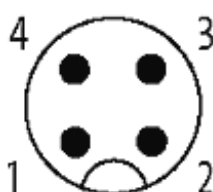

## adattatore M12 mas./M12 f. schermato AIDA

AIDA conform  
Adattatore  
Maschio/femmina  
M12 – M12, 4/5 poli  
schermato

[Link al prodotto](#)

Immagine

Male

Female

Immagine rappresentativa