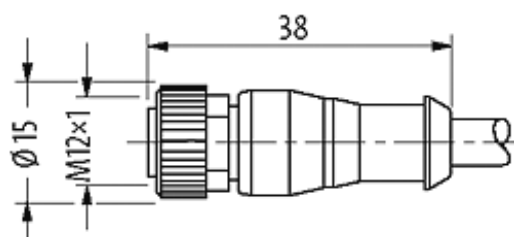

M12 MALE 0° / M12 FEMALE 0°

PUR 4X0.34 black UL/CSA, ROBOT, drag ch 1m

[Link do produto](#)**Ilustração**

Male

Female

Produto pode diferir da imagem

Dados comerciais

Classificação fiscal	85444290
EAN	4048879113007
eClass	27279218
País de origem	DE
Quantidade por embalagem	1