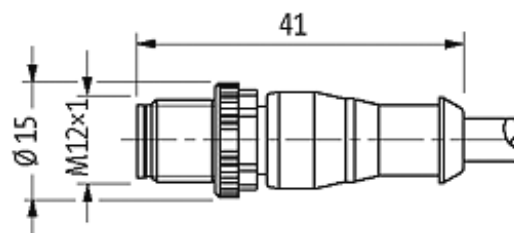

M12 MALE 0° / M12 FEMALE 0°

PUR 4X0.34 black UL/CSA, ROBOT, drag ch 1m

[Link do produto](#)**Ilustração**

Male

Female

Produto pode diferir da imagem

Dados comerciais

Classificação fiscal	85444290
EAN	4048879113007
eClass	27279218
País de origem	DE
Quantidade por embalagem	1