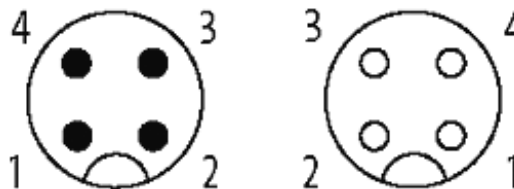

M12 MALE 0° / M12 FEMALE 0°

PUR 4X0.34 black UL/CSA, ROBOT, drag ch 1m

[Link do produto](#)**Ilustração**

Male

Female

Produto pode diferir da imagem

Dados comerciais

Classificação fiscal	85444290
EAN	4048879113007
eClass	27279218
País de origem	DE
Quantidade por embalagem	1