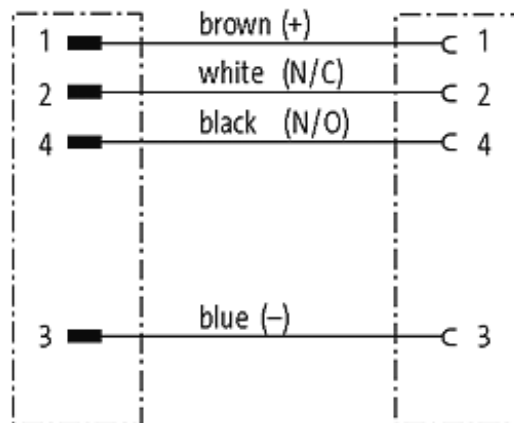

M12 MALE 0° / M12 FEMALE 0°

PUR 4X0.34 black UL/CSA, ROBOT, drag ch 1m

[Link do produto](#)**Ilustração**

Male

Female

Produto pode diferir da imagem

Dados comerciais

Classificação fiscal	85444290
EAN	4048879113007
eClass	27279218
País de origem	DE
Quantidade por embalagem	1