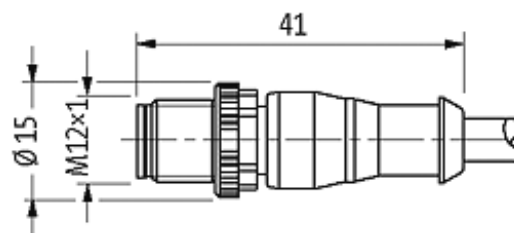

M12 MALE 0° / M12 FEMALE 0°

PUR 4X0.34 black UL/CSA, ROBOT, drag ch 0.6m

[Link do produto](#)**Ilustração**

Male

Female

Produto pode diferir da imagem

Dados comerciais

Classificação fiscal	85444290
EAN	4048879113014
eClass	27279218
País de origem	DE
Quantidade por embalagem	1