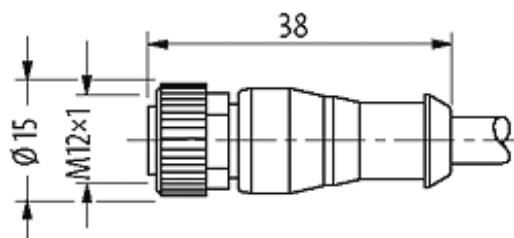

M12 MALE 0° / M12 FEMALE 0°

PUR 4X0.34 black UL/CSA, ROBOT, drag ch 0.6m

[Link do produto](#)**Ilustração**

Male

Female

Produto pode diferir da imagem

Dados comerciais

Classificação fiscal	85444290
EAN	4048879113014
eClass	27279218
País de origem	DE
Quantidade por embalagem	1