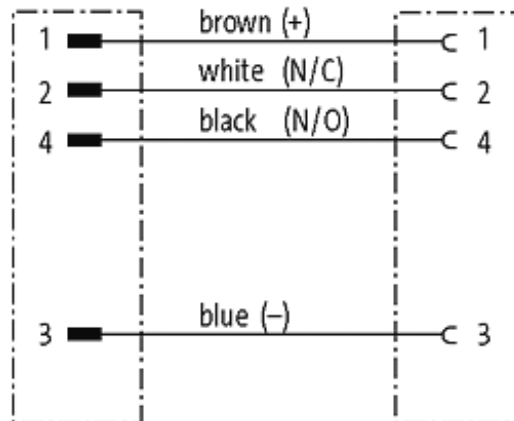

M12 MALE 0° / M12 FEMALE 0°

PUR 4X0.34 black UL/CSA, ROBOT, drag ch 0.6m

[Link do produto](#)**Ilustração**

Male

Female

Produto pode diferir da imagem

Dados comerciais

Classificação fiscal	85444290
EAN	4048879113014
eClass	27279218
País de origem	DE
Quantidade por embalagem	1