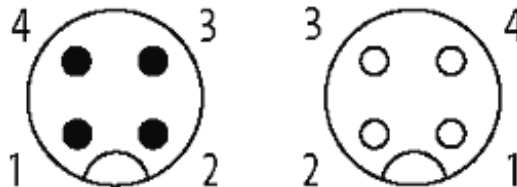

M12 MALE 0° / M12 FEMALE 0°

PUR 4X0.34 black UL/CSA, ROBOT, drag ch 0.6m

[Link do produto](#)**Ilustração**

Male

Female

Produto pode diferir da imagem

Dados comerciais

Classificação fiscal	85444290
EAN	4048879113014
eClass	27279218
País de origem	DE
Quantidade por embalagem	1