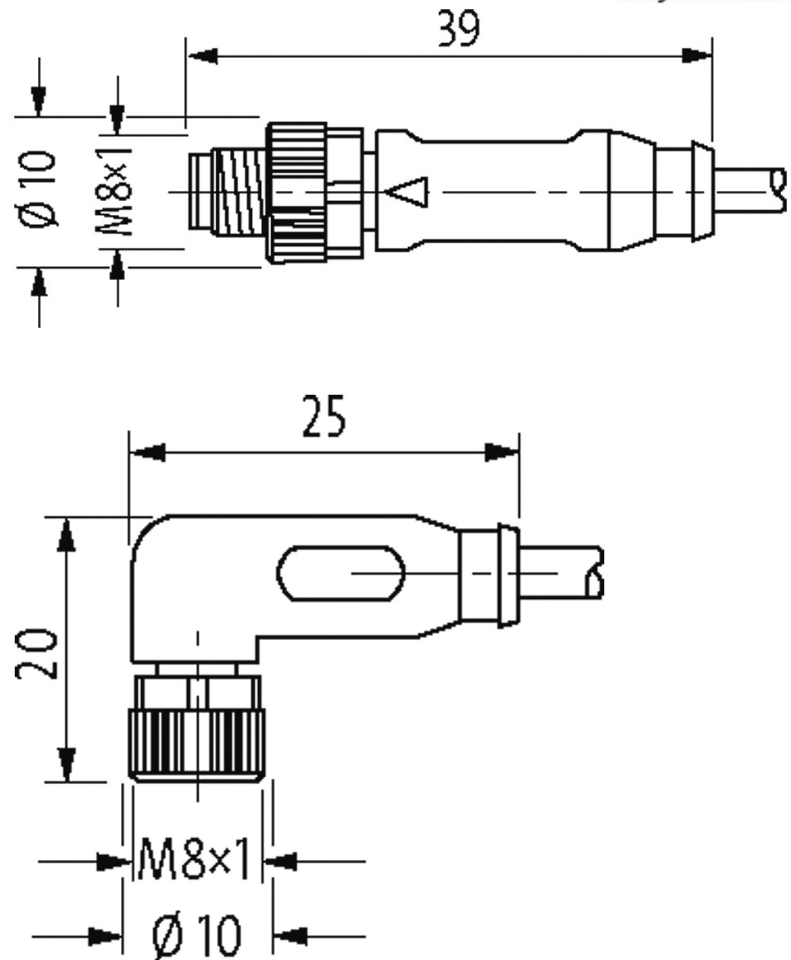

M8 male 0° / M8 female 90°

PUR 3x0.25 bk UL/CSA+robot+drag chain 5m

Macho reto - fêmea 90°

M8 - M8, 3 polos

Revestido de zinco fundido

com luva no cabo

No. Art. 7005 - M8 Lite - (parafuso hexagonal de plástico) sob encomenda

[Link do produto](#)**Ilustração**

Male

Female

stay connected

Produto pode diferir da imagem

Dados comerciais

Classificação fiscal	85444290
EAN	4048879572149
eClass	27279218
País de origem	DE
Quantidade por embalagem	1