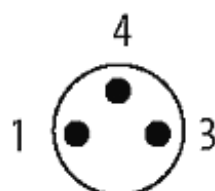

M8 male 0° / M8 female 90°

PUR 3x0.25 bk UL/CSA+robot+drag chain 5m

Macho reto - fêmea 90°

M8 - M8, 3 polos

Revestido de zinco fundido

com luva no cabo

No. Art. 7005 - M8 Lite - (parafuso hexagonal de plástico) sob encomenda

[Link do produto](#)**Ilustração**

Male

Female

stay connected

Produto pode diferir da imagem

Dados comerciais

Classificação fiscal	85444290
EAN	4048879572149
eClass	27279218
País de origem	DE
Quantidade por embalagem	1