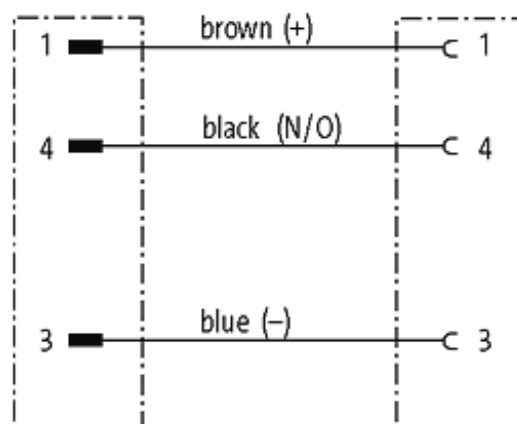

M8 male 0° / M8 female 90°

PUR 3x0.25 bk UL/CSA+robot+drag chain 5m

Macho reto - fêmea 90°

M8 - M8, 3 polos

Revestido de zinco fundido

com luva no cabo

No. Art. 7005 - M8 Lite - (parafuso hexagonal de plástico) sob encomenda

[Link do produto](#)**Ilustração**

Male

Female

stay connected

Produto pode diferir da imagem

Dados comerciais

Classificação fiscal	85444290
EAN	4048879572149
eClass	27279218
País de origem	DE
Quantidade por embalagem	1