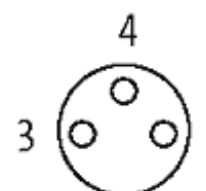

M8 male 0° / M8 female 90°

PUR 3x0.25 bk UL/CSA+robot+drag chain 5m

Macho reto - fêmea 90°

M8 - M8, 3 polos

Revestido de zinco fundido

com luva no cabo

No. Art. 7005 - M8 Lite - (parafuso hexagonal de plástico) sob encomenda

[Link do produto](#)**Ilustração**

Male

Female

stay connected

Produto pode diferir da imagem

Dados comerciais

Classificação fiscal	85444290
EAN	4048879572149
eClass	27279218
País de origem	DE
Quantidade por embalagem	1