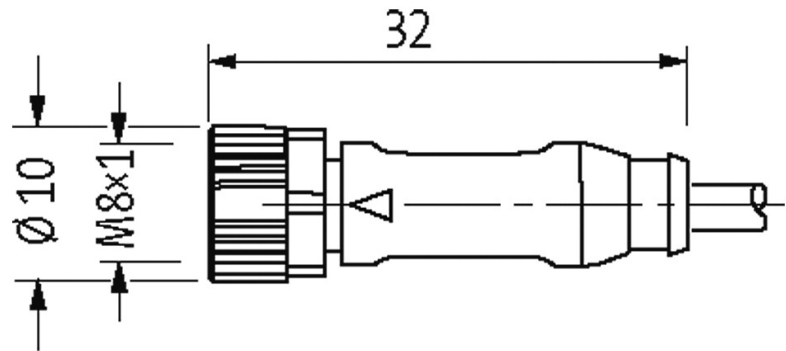

M8 male 0° / M8 female 0°

PUR 3x0.25 gy UL/CSA+robot+drag chain 10m

Macho reto - fêmea reto

M8 - M8, 3 polos

Revestido de zinco fundido
com luva no cabo

No. Art. 7005 - M12 Lite - (parafuso hexagonal de plástico) sob encomenda

[Link do produto](#)**Ilustração**

Male

Female

Produto pode diferir da imagem

Dados comerciais

Classificação fiscal	85444290
EAN	4048879455015
eClass	27279218
País de origem	DE
Quantidade por embalagem	1