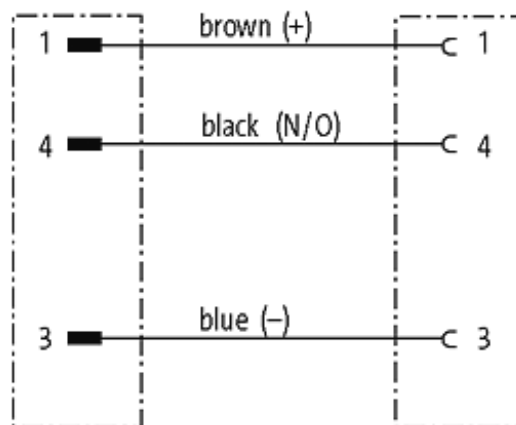

M8 male 0° / M8 female 0°

PUR 3x0.25 gy UL/CSA+robot+drag chain 10m

Macho reto - fêmea reto

M8 - M8, 3 polos

Revestido de zinco fundido
com luva no cabo

No. Art. 7005 - M12 Lite - (parafuso hexagonal de plástico) sob encomenda

[Link do produto](#)**Ilustração**

Male

Female

Produto pode diferir da imagem

Dados comerciais

Classificação fiscal	85444290
EAN	4048879455015
eClass	27279218
País de origem	DE
Quantidade por embalagem	1