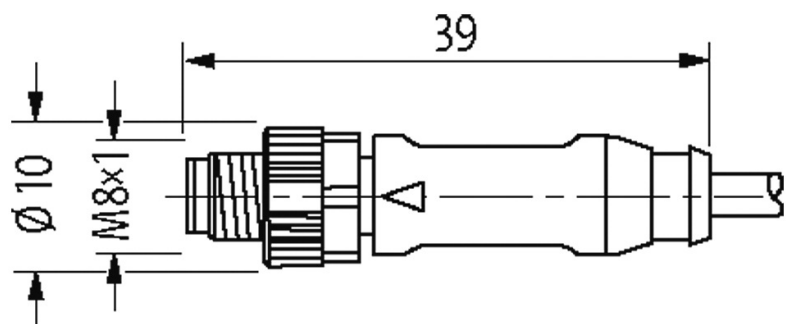

M8 male 0° / M8 female 0°

PUR 3x0.25 gy UL/CSA+robot+drag chain 10m

Macho reto - fêmea reto

M8 - M8, 3 polos

Revestido de zinco fundido
com luva no cabo

No. Art. 7005 - M12 Lite - (parafuso hexagonal de plástico) sob encomenda

[Link do produto](#)**Ilustração**

Male

Female

Produto pode diferir da imagem

Dados comerciais

Classificação fiscal	85444290
EAN	4048879455015
eClass	27279218
País de origem	DE
Quantidade por embalagem	1