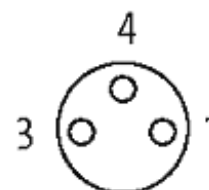

M8 male 0° / M8 female 0°

PUR 3x0.25 gy UL/CSA+robot+drag chain 10m

Macho reto - fêmea reto

M8 - M8, 3 polos

Revestido de zinco fundido
com luva no cabo

No. Art. 7005 - M12 Lite - (parafuso hexagonal de plástico) sob encomenda

[Link do produto](#)**Ilustração**

Male

Female

Produto pode diferir da imagem

Dados comerciais

Classificação fiscal	85444290
EAN	4048879455015
eClass	27279218
País de origem	DE
Quantidade por embalagem	1