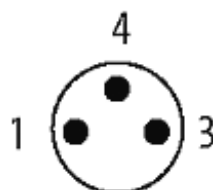

M8 male 0° / M8 female 0°

PUR 3x0.25 gy UL/CSA+robot+drag chain 10m

Macho reto - fêmea reto

M8 - M8, 3 polos

Revestido de zinco fundido
com luva no cabo

No. Art. 7005 - M12 Lite - (parafuso hexagonal de plástico) sob encomenda

[Link do produto](#)

Ilustração

Male

Female