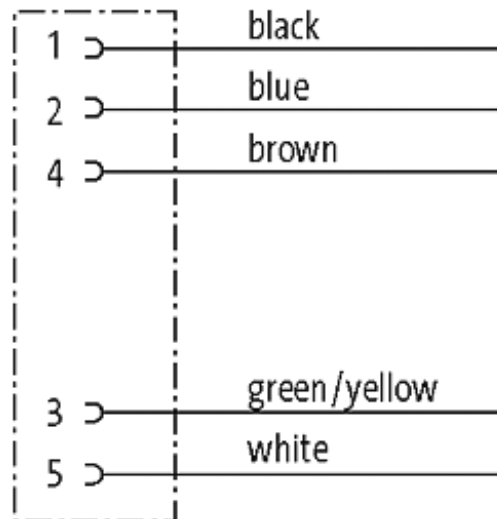

7/8" FEMALE FLANGE PLUG

Wire 5X0.75 1m

Brida hembra
7/8", 5-polos
con conector multifilar

[Enlace al producto](#)

Ilustración

stay connected

Female

El producto puede diferir de la imagen