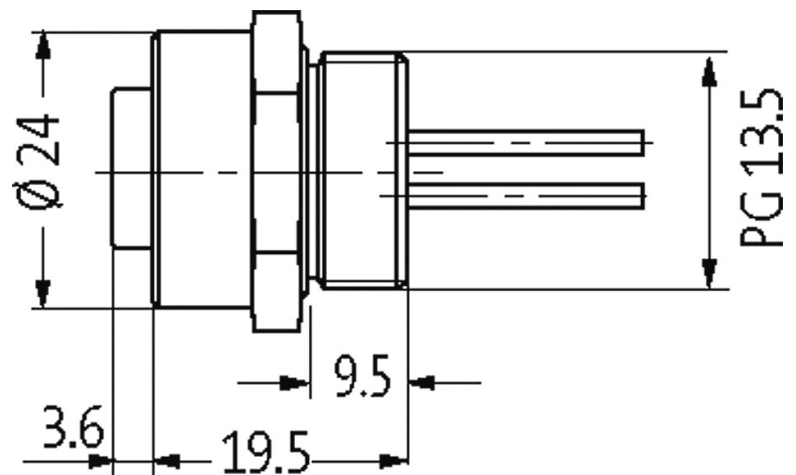

7/8" FEMALE FLANGE PLUG

Wire 5X0.75 1m

Brida hembra
7/8", 5-polos
con conector multifilar

[Enlace al producto](#)

Ilustración

stay connected

Female

El producto puede diferir de la imagen

Forma

Forma 78381

Cables

Número de cable	978
N°/diámetro de hilos	5 × 0.75 mm ²
Aislamiento del cable	PVC (ma, bl, az, ne, ve-am)
Ø exterior del cable	3.1 mm ±5%
Rango de temperatura (fijo)	-25...+85 °C
Rango de temperatura (móvil)	-10...+50 °C
radio de curvatura (fijo)	10 × Ø exterior

Datos técnicos

Voltaje de funcionamiento	max. 300 V AC/DC
Corriente de trabajo por contacto	max. 8 A
Grupo de material	IEC 60664-1, category III
Cierre de las vías	Tornillo 7/8" (par recomendada 1.5 Nm) auto-seguro

Prensaestopas	7/8" (SW24)
Protección	IP68 en estado enchufado y atornillado (EN 60529)
Tipo de conexión	pre-cableado con aislamiento de cable de PVC, (UL/CSA)

Características generales

Rango de temperatura	-25...+85 °C
----------------------	--------------