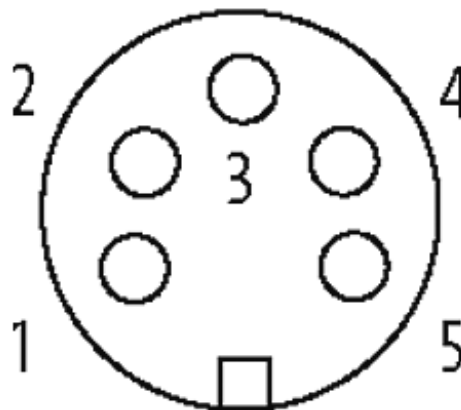

7/8" FEMALE FLANGE PLUG

Wire 5X0.75 1m

Brida hembra
7/8", 5-polos
con conector multifilar

[Enlace al producto](#)

Ilustración

stay connected

Female

El producto puede diferir de la imagen

Forma

Forma 78381

Cables

Número de cable	978
N°/diámetro de hilos	5 × 0.75 mm ²
Aislamiento del cable	PVC (ma, bl, az, ne, ve-am)
Ø exterior del cable	3.1 mm ±5%
Rango de temperatura (fijo)	-25...+85 °C
Rango de temperatura (móvil)	-10...+50 °C
radio de curvatura (fijo)	10 × Ø exterior

Datos técnicos

Voltaje de funcionamiento	max. 300 V AC/DC
Corriente de trabajo por contacto	max. 8 A
Grupo de material	IEC 60664-1, category III
Cierre de las vías	Tornillo 7/8" (par recomendada 1.5 Nm) auto-seguro

Prensaestopas	7/8" (SW24)
Protección	IP68 en estado enchufado y atornillado (EN 60529)
Tipo de conexión	pre-cableado con aislamiento de cable de PVC, (UL/CSA)

Características generales

Rango de temperatura	-25...+85 °C
----------------------	--------------