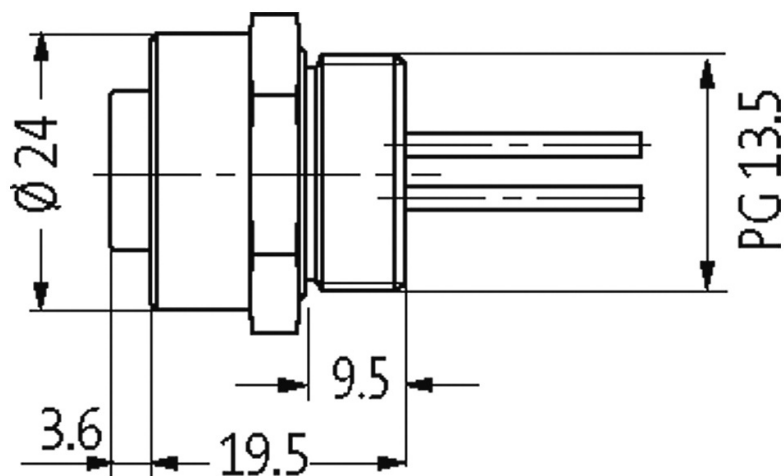

Embase femelle 7/8"5 pôles 5 fils-1m

Bride femelle
7/8", 5 pôles
avec fils raccordés

[Lien vers le produit](#)**Illustration**

Female

Photo non contractuelle

Forme

Forme 78381

Câbles

Numéro de câble	978
No./section des conducteurs	5 × 0.75 mm ²
Isolation des conducteurs	PVC (br, bla, ble, no, ve-ja)
Ø extérieur	3.1 mm ±5%
Plage de températures (fixe)	-25...+85 °C
Plage de températures (mobile)	-10...+50 °C
Rayon de flexion (fixe)	10 × Ø ext.

Caractéristiques techniques

Tension de service	max. 300 V AC/DC
Courant de service par contact	max. 8 A
Groupe de matériaux isolants	IEC 60664-1, category III
Verrouillage des emplacements	Filetage 7/8" (couple de serrage recommandé 1.5 Nm)

verrouillage des emplacements	autobloquant
Raccord presse-étoupe	7/8" (SW24)
Degré de protection	IP68 lorsque état enfiché et vissé (EN 60529)
Type de raccordement	préconfectionné avec isolation des fils en PVC, (UL/GSA)