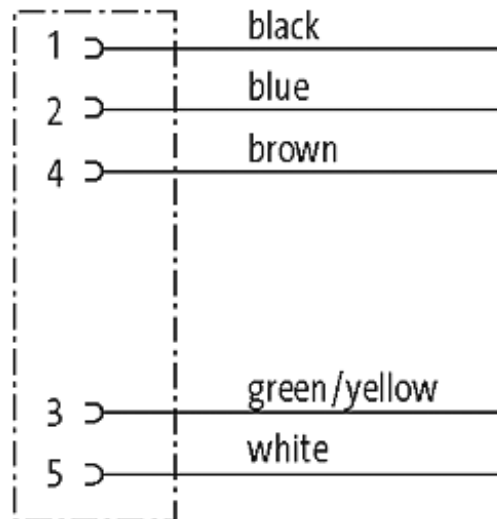

Embase femelle 7/8"5 pôles 5 fils-1m

Bride femelle
7/8", 5 pôles
avec fils raccordés

[Lien vers le produit](#)**Illustration**

Female

Photo non contractuelle

Forme

Forme 78381

Câbles

Caractéristiques générales

Plage de température	-25...+85 °C
----------------------	--------------

données commerciales

EAN	4048879043779
eClass	27279218
Numéro du tarif douanier	85444290
pays d'origine	DE
Unité de conditionnement	1