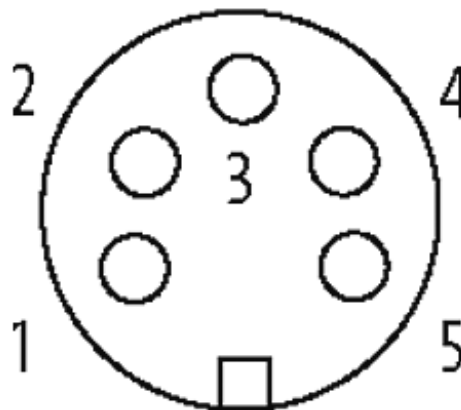

Embase femelle 7/8"5 pôles 5 fils-1m

Bride femelle
7/8", 5 pôles
avec fils raccordés

[Lien vers le produit](#)**Illustration**

Female

Photo non contractuelle

Forme

Forme 78381

Câbles

Numéro de câble	978
No./section des conducteurs	5 × 0.75 mm ²
Isolation des conducteurs	PVC (br, bla, ble, no, ve-ja)
Ø extérieur	3.1 mm ±5%
Plage de températures (fixe)	-25...+85 °C
Plage de températures (mobile)	-10...+50 °C
Rayon de flexion (fixe)	10 × Ø ext.

Caractéristiques techniques

Tension de service	max. 300 V AC/DC
Courant de service par contact	max. 8 A
Groupe de matériaux isolants	IEC 60664-1, category III
Verrouillage des emplacements	Filetage 7/8" (couple de serrage recommandé 1.5 Nm)

verrouillage des emplacements	autobloquant
Raccord presse-étoupe	7/8" (SW24)
Degré de protection	IP68 lorsque état enfiché et vissé (EN 60529)
Type de raccordement	préconfectionné avec isolation des fils en PVC, (UL/GSA)