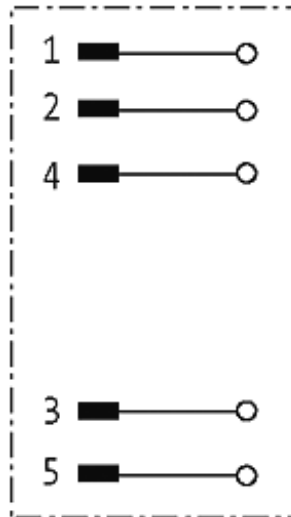

**7/8" MALE 0° FIELD-WIREABLE SCREW**

5-pol. clamp section 10-12 mm

Macho reto  
7/8", 5 polos  
Terminais de parafuso

Caixa plástico com boa resistência contra óleos e produtos químicos. A resistência à meios agressivos deve ser testada individualmente para sua aplicação. Mais detalhes sob consulta.

**[Link do produto](#)****Ilustração**

Male

Produto pode diferir da imagem

### Dados técnicos

Tensão operacional	max. 250 V AC/DC
Corrente operacional por contato	max. 9 A
Secção do cabo	max. 1.5 mm <sup>2</sup>
Faixa de vedação (Ø cabo)	10...12 mm
Tipo de conexão	Rosca 7/8" (recomendado torque 1.5 Nm) auto fixante
Proteção	IP67 quando conectado e rosqueado (EN 60529)