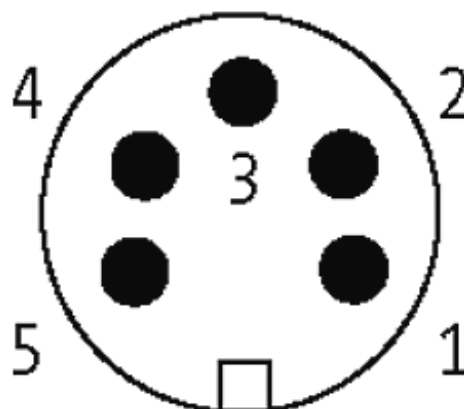

**7/8" MALE 0° FIELD-WIREABLE SCREW**

5-pol. clamp section 10-12 mm

Macho reto  
7/8", 5 polos  
Terminais de parafuso

Caixa plástico com boa resistência contra óleos e produtos químicos. A resistência à meios agressivos deve ser testada individualmente para sua aplicação. Mais detalhes sob consulta.

**[Link do produto](#)****Ilustração**

Male

Produto pode diferir da imagem

### Dados técnicos

Tensão operacional	max. 250 V AC/DC
Corrente operacional por contato	max. 9 A
Secção do cabo	max. 1.5 mm <sup>2</sup>
Faixa de vedação (Ø cabo)	10...12 mm
Tipo de conexão	Rosca 7/8" (recomendado torque 1.5 Nm) auto fixante
Proteção	IP67 quando conectado e rosqueado (EN 60529)