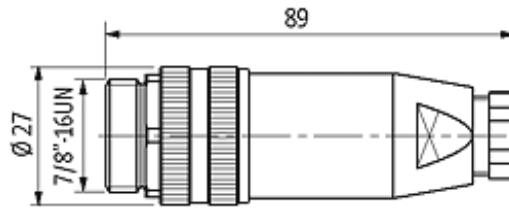

**7/8" MALE 0° FIELD-WIREABLE SCREW**

5-pol. clamp section 10-12 mm

Macho reto  
7/8", 5 polos  
Terminais de parafuso

Caixa plástico com boa resistência contra óleos e produtos químicos. A resistência à meios agressivos deve ser testada individualmente para sua aplicação. Mais detalhes sob consulta.

**[Link do produto](#)****Ilustração**

Male

Produto pode diferir da imagem

### Dados técnicos

Tensão operacional	max. 250 V AC/DC
Corrente operacional por contato	max. 9 A
Secção do cabo	max. 1.5 mm <sup>2</sup>
Faixa de vedação (Ø cabo)	10...12 mm
Tipo de conexão	Rosca 7/8" (recomendado torque 1.5 Nm) auto fixante
Proteção	IP67 quando conectado e rosqueado (EN 60529)