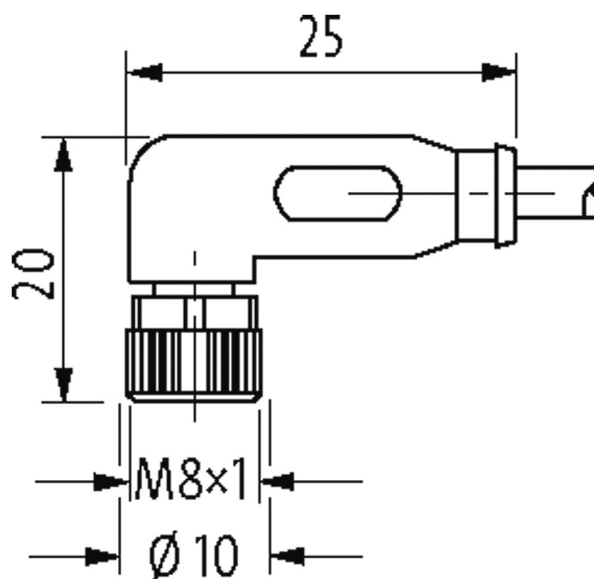

Produto pode diferir da imagem