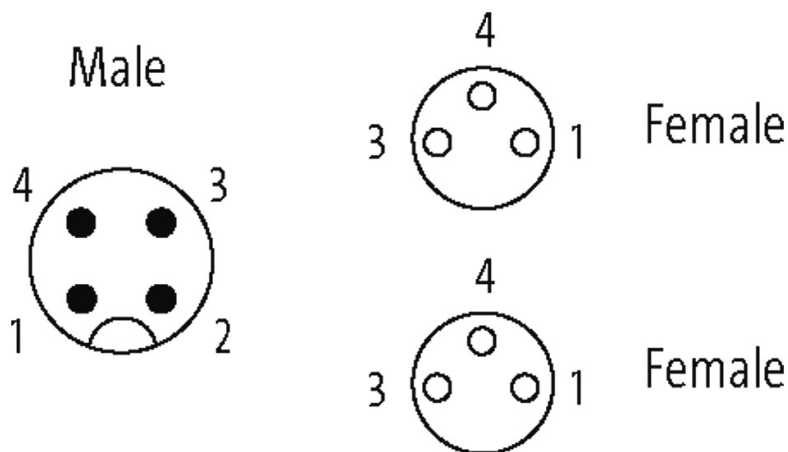

Produto pode diferir da imagem