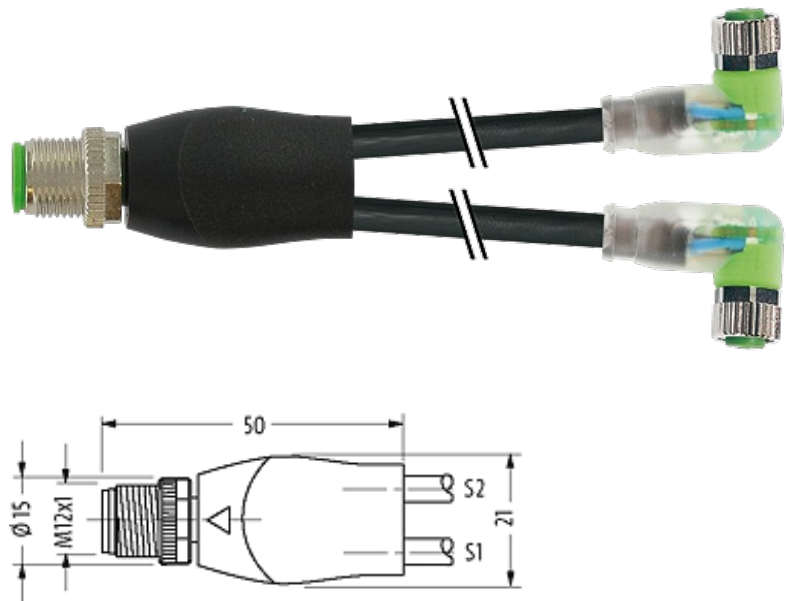

M12 Y-distributor / M8 female 90° LED

PUR 3x0.25 bk UL/CSA 5m

Conector Y

Macho reto – fêmeas 90°

M12, 4 polos – M8, 3 polos

M12, A-coded

LED (âmbar/verde)

No. Art. 7005 - M12/M8 Lite - (parafuso hexagonal de plástico) sob encomenda

Caixa plástico com boa resistência contra óleos e produtos químicos. A resistência à meios agressivos deve ser testada individualmente para sua aplicação. Mais detalhes sob consulta. Outros comprimentos de cabos sob encomenda.

Link do produto**Ilustração**

Produto pode diferir da imagem