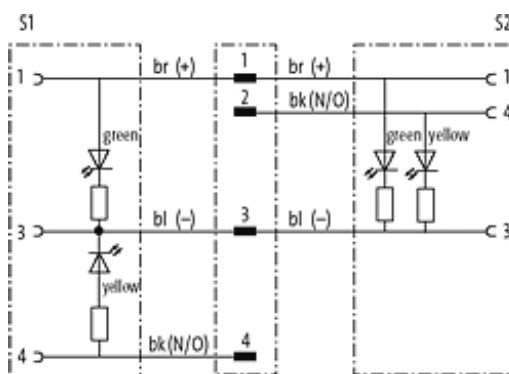

Produto pode diferir da imagem