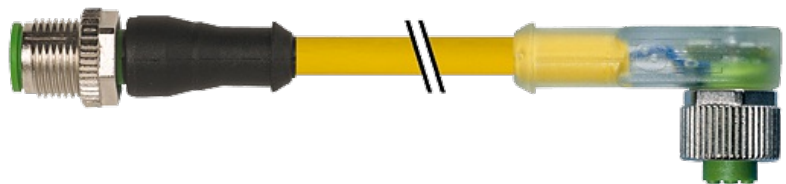

M12 MALE 0° / M12 FEMALE 90° LED

PUR 5X0.34 ye UL/CSA ROBOT, drag ch 5m

Macho reto - fêmea 90°

No. Art. 7005 - M12 Lite - (parafuso hexagonal de plástico) sob encomenda

M12 - M12, 5 polos

3 × LED (PNP), (NPN) sob encomenda

com luva no cabo

Revestido de zinco fundido

[Link do produto](#)

Ilustração

(* for cable type 126, 732, 219, 619)

Male

Female

Produto pode diferir da imagem