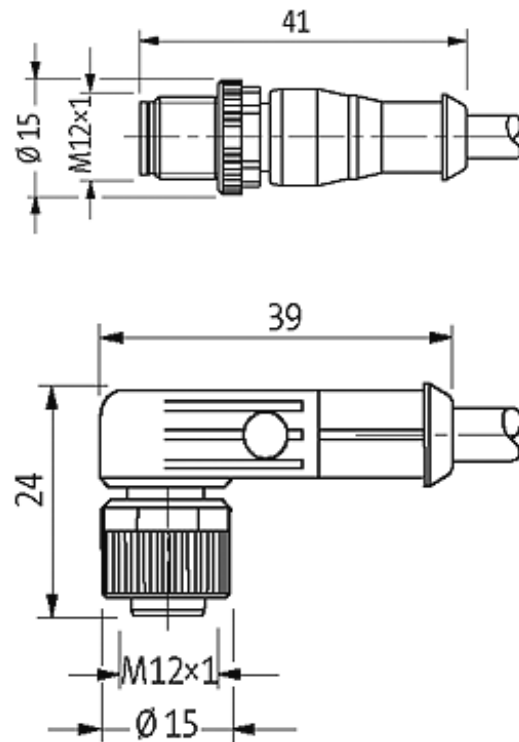

M12 MALE 0° / M12 FEMALE 90° LED

PUR 5X0.34 ye UL/CSA ROBOT, drag ch 5m

Macho reto - fêmea 90°

No. Art. 7005 - M12 Lite - (parafuso hexagonal de plástico) sob encomenda

M12 - M12, 5 polos

3 × LED (PNP), (NPN) sob encomenda

com luva no cabo

Revestido de zinco fundido

[Link do produto](#)

Ilustração

(* for cable type 126, 732, 219, 619)

Male

Female

Produto pode diferir da imagem