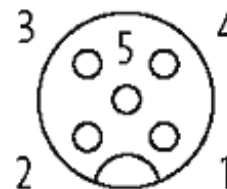

com luva no cabo

Revestido de zinco fundido

[Link do produto](#)

Ilustração

(* for cable type 126, 732, 219, 619)

Male

Female

Produto pode diferir da imagem