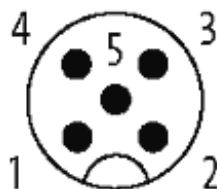

com luva no cabo

Revestido de zinco fundido

[Link do produto](#)

Ilustração

(* for cable type 126, 732, 219, 619)

Male

Female

Produto pode diferir da imagem