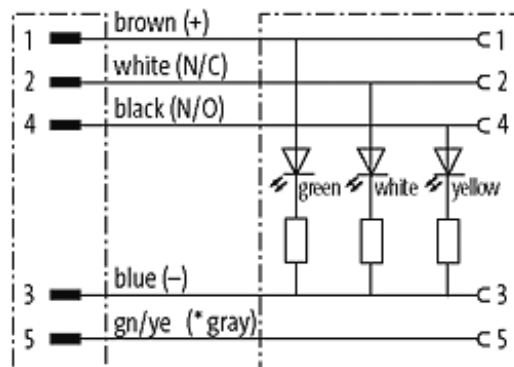

M12 MALE 0° / M12 FEMALE 90° LED

PUR 5X0.34 ye UL/CSA ROBOT, drag ch 5m

Macho reto - fêmea 90°

No. Art. 7005 - M12 Lite - (parafuso hexagonal de plástico) sob encomenda

M12 - M12, 5 polos

3 × LED (PNP), (NPN) sob encomenda

com luva no cabo

Revestido de zinco fundido

[Link do produto](#)

Ilustração

(* for cable type 126, 732, 219, 619)

Male

Female

Produto pode diferir da imagem